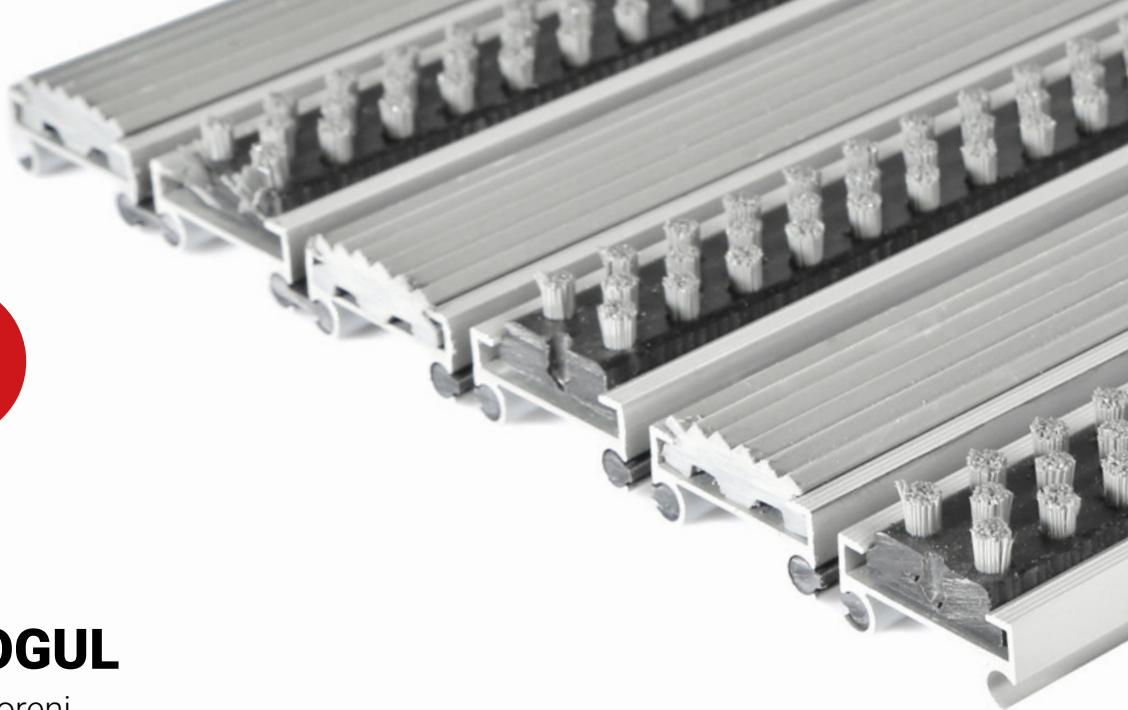

## STILMAT MOGUL

Lux četka/guma - otvoreni

Šifra: MOBR

**Model Stilmat Mogul** je ekonomičan aluminijumski otirač, pogodan za sve ulaze sa manjom frekvencijom prolaznika. Idealan za spoljašnju upotrebu za skupljanje krupne prljavštine. Elokisani aluminijum, visina 18 mm. Fleksibilni "rolo" sistem, izuzetno praktičan i lak za održavanje. Pogodan za prelaženje kolicima. Mogućnost izrade u svim oblicima. Stilmat garantuje besprekoran glamur za svaki ulaz, jer je sinonim u izradi vrhunskih aluminijumskih otirača sa dugogodišnjom tradicijom.

# STILMAT MOGUL

Lux četka/guma - otvoreni

Šifra: MOBR

Model:	Mogul (lux četka/guma - otvoreni )
Idealan za:	Za skupljanje krupne prljavštine
Vrsta ispune:	Lux četkice i profilisana guma, otporan pri svim vremenskim uslovima
Boja ispune:	Crna, siva
Verzija povezivanja profila:	Otvoreni sistem
Šifra:	MOBR
Visina (mm) cca:	18
Idealna pozicija na ulazu:	Spoljašnja
Zona čišćenja: I – II - III	I
Frekventnost ulaza:	Normalna
Broj posetilaca:	Dnevno do 1000
Vrste kolica koje se mogu koristiti:	Bebi, invalidska, ručna i šoping kolica
Osnovna konstrukcija otirača:	Izrađeno od čvrstog aluminijuma bez donje gume
Debljina aluminijumskih profila (mm):	1.0
Način povezivanja profila:	Jaka fleksibilna PVC povezujuća traka, celom dužinom profila
Standardni razmak između profila (mm):	5 mm (opciono 3mm za automatska i kružna vrata)
Otoprnost na klizanje:	R 10 po standardu 51130
Maksimalna širina/ dužina profila po segmentu otirača (mm):	6000
Maksimalna dužina/pravac kretanja po segmentu otirača (mm):	Bilo koja
Težina pojedinačnog otirača po specifikaciji fabrike ili specifikaciji kupca	Maksimalna preporučena težina po otiraču je 45 kg
Dubina otvora za ovaj model (mm) * bez ugradnog rama:	18
Nosivost/izdržljivost kg/100cm <sup>2</sup>	1500
Težina (kg/m <sup>2</sup> )	15
Opcija logotipa	Gravirani logo
Kontakt	STILMAT