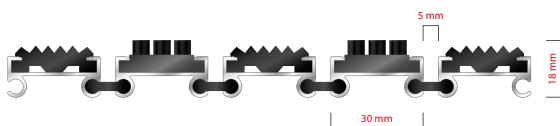

## STILMAT MOGUL

Lux četka/guma - otvoreni

Šifra: MOBR

**Model Stilmat Mogul** je ekonomičan aluminijumski otirač, pogodan za sve ulaze sa manjom frekvencijom prolaznika. Idealan za spoljašnju upotrebu za skupljanje krupne prljavštine. Elokisani aluminijum, visina 18 mm. Fleksibilni "rolo" sistem, izuzetno praktičan i lak za održavanje. Pogodan za prelaženje kolicima. Mogućnost izrade u svim oblicima. Stilmat garantuje besprekoran glamur za svaki ulaz, jer je sinonim u izradi vrhunskih aluminijumskih otirača sa dugogodišnjom tradicijom.

# STILMAT MOGUL

Lux četka/guma - otvoreni

Šifra: MOBR

Model:	Mogul (lux četka/guma - otvoreni )
Idealan za:	Za skupljanje krupne prljavštine
Vrsta ispune:	Lux četkice i profilisana guma, otporan pri svim vremenskim uslovima
Boja ispune:	Crna, siva
Verzija povezivanja profila:	Otvoreni sistem
Šifra:	MOBR
Visina (mm) cca:	18
Idealna pozicija na ulazu:	Spoljašnja
Zona čišćenja: I – II - III	I
Frekventnost ulaza:	Normalna
Broj posetilaca:	Dnevno do 1000
Vrste kolica koje se mogu koristiti:	Bebi, invalidska, ručna i šoping kolica
Osnovna konstrukcija otirača:	Izrađeno od čvrstog aluminijuma bez donje gume
Debljina aluminijumskih profila (mm):	1.0
Način povezivanja profila:	Jaka fleksibilna PVC povezujuća traka, celom dužinom profila
Standardni razmak između profila (mm):	5 mm (opciono 3mm za automatska i kružna vrata)
Otoprnost na klizanje:	R 10 po standardu 51130
Maksimalna širina/ dužina profila po segmentu otirača (mm):	6000
Maksimalna dužina/pravac kretanja po segmentu otirača (mm):	Bilo koja
Težina pojedinačnog otirača po specifikaciji fabrike ili specifikaciji kupca	Maksimalna preporučena težina po otiraču je 45 kg
Dubina otvora za ovaj model (mm) * bez ugradnog rama:	18
Nosivost/izdržljivost kg/100cm <sup>2</sup>	1500
Težina (kg/m <sup>2</sup> )	15
Opcija logotipa	Gravirani logo
Kontakt	STILMAT