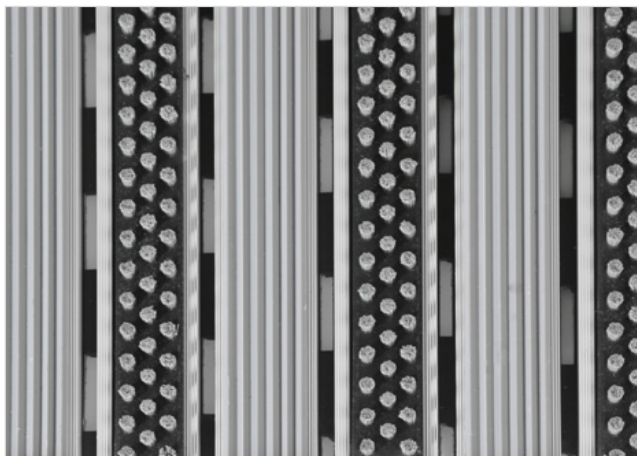

ZONA ČIŠĆENJA

VISINA (mm)

## STILMAT MOGUL

Lux četka/guma - otvoreni

Šifra: MOBR

**Model Stilmat Mogul** je ekonomičan aluminijumski otirač, pogodan za sve ulaze sa manjom frekvencijom prolaznika. Idealan za spoljašnju upotrebu za skupljanje krupne prljavštine. Elokisani aluminijum, visina 18 mm. Fleksibilni "rolo" sistem, izuzetno praktičan i lak za održavanje. Pogodan za prelaženje kolicima. Mogućnost izrade u svim oblicima. Stilmat garantuje besprekoran glamur za svaki ulaz, jer je sinonim u izradi vrhunskih aluminijumskih otirača sa dugogodišnjom tradicijom.

# STILMAT MOGUL

Lux četka/guma - otvoreni

Šifra: MOBR

Model:	Mogul (lux četka/guma - otvoreni )
Idealan za:	Za skupljanje krupne prljavštine
Vrsta ispune:	Lux četkice i profilisana guma, otporan pri svim vremenskim uslovima
Boja ispune:	Crna, siva
Verzija povezivanja profila:	Otvoreni sistem
Šifra:	MOBR
Visina (mm) cca:	18
Idealna pozicija na ulazu:	Spoljašnja
Zona čišćenja: I – II - III	I
Frekventnost ulaza:	Normalna
Broj posetilaca:	Dnevno do 1000
Vrste kolica koje se mogu koristiti:	Bebi, invalidska, ručna i šoping kolica
Osnovna konstrukcija otirača:	Izrađeno od čvrstog aluminijuma bez donje gume
Debljina aluminijumskih profila (mm):	1.0
Način povezivanja profila:	Jaka fleksibilna PVC povezujuća traka, celom dužinom profila
Standardni razmak između profila (mm):	5 mm (opciono 3mm za automatska i kružna vrata)
Otoprnost na klizanje:	R 10 po standardu 51130
Maksimalna širina/ dužina profila po segmentu otirača (mm):	6000
Maksimalna dužina/pravac kretanja po segmentu otirača (mm):	Bilo koja
Težina pojedinačnog otirača po specifikaciji fabrike ili specifikaciji kupca	Maksimalna preporučena težina po otiraču je 45 kg
Dubina otvora za ovaj model (mm) * bez ugradnog rama:	18
Nosivost/izdržljivost kg/100cm <sup>2</sup>	1500
Težina (kg/m <sup>2</sup> )	15
Opcija logotipa	Gravirani logo
Kontakt	STILMAT