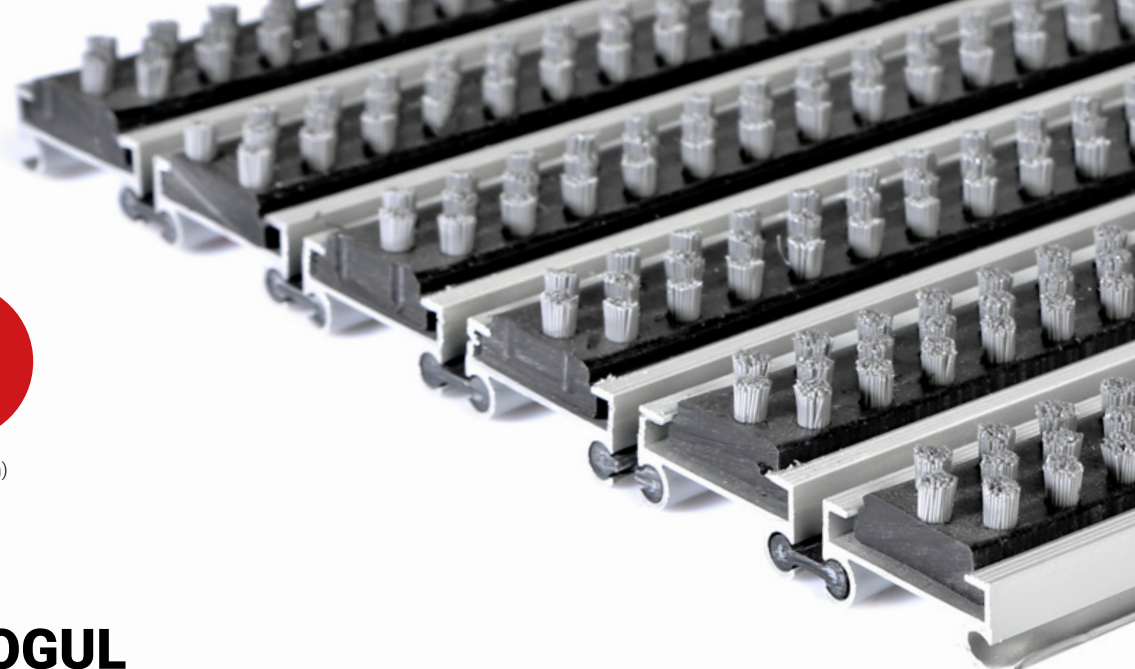

## STILMAT MOGUL

Lux četka - otvoreni

Šifra: MOB

**Model Stilmat Mogul** je ekonomičan aluminijumski otirač, pogodan za sve ulaze sa manjom frekvencijom prolaznika. Idealan za spoljašnju upotrebu za skupljanje krupne prljavštine. Eloksirani aluminijum, visina 18 mm. Fleksibilni "rolo" sistem, izuzetno praktičan i lak za održavanje. Pogodan za prelaženje kolicima. Mogućnost izrade u svim oblicima. Stilmat garantuje besprekoran glamur za svaki ulaz, jer je sinonim u izradi vrhunskih aluminijumskih otirača sa dugogodišnjom tradicijom.

Vrsta prljavštine: Krupna

Otpornost: Na sve vremeske uslove

Karakteristike: Prelaz kolicima

Završna obrada: Eloksirano

Mogućnost dodavanje Logotipa kompanije

# STILMAT MOGUL

Lux četka - otvoreni

Šifra: MOB

Model:	Mogul (lux četka - otvoreni )
Idealan za:	Za skupljanje krupne prljavštine
Vrsta ispune:	Lux četkice, otporan pri svim vremenskim uslovima
Boja ispune:	Crna, siva
Verzija povezivanja profila:	Otvoreni sistem
Šifra:	MOB
Visina (mm) cca:	18
Idealna pozicija na ulazu:	Spoljašnja
Zona čišćenja: I – II - III	I
Frekventnost ulaza:	Normalna
Broj posetilaca:	Dnevno do 1000
Vrste kolica koje se mogu koristiti:	Bebi, invalidska, ručna i šoping kolica
Osnovna konstrukcija otirača:	Izrađeno od čvrstog aluminijuma bez donje gume
Debljina aluminijumskih profila (mm):	1.0
Način povezivanja profila:	Jaka fleksibilna PVC povezujuća traka, celom dužinom profila
Standardni razmak između profila (mm):	5 mm (opciono 3mm za automatska i kružna vrata)
Otpornost na klizanje:	R 13 po standardu 51130
Maksimalna širina/dužina profila po segmentu otirača (mm):	6000
Maksimalna dužina/pravac kretanja po segmentu otirača (mm):	Bilo koja
Težina pojedinačnog otirača po specifikaciji fabrike ili specifikaciji kupca	Maksimalna preporučena težina po otiraču je 45 kg
Dubina otvora za ovaj model (mm) * bez ugradnog rama:	18
Nosivost/izdržljivost kg/100cm <sup>2</sup>	1500
Težina (kg/m <sup>2</sup> )	15
Opcija logotipa	Gravirani logo
Kontakt	STILMAT