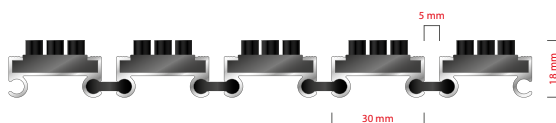

## STILMAT MOGUL

Lux četka - otvoreni

Šifra: MOB

**Model Stilmat Mogul** je ekonomičan aluminijumski otirač, pogodan za sve ulaze sa manjom frekvencijom prolaznika. Idealan za spoljašnju upotrebu za skupljanje krupne prljavštine. Eloksirani aluminijum, visina 18 mm. Fleksibilni "rolo" sistem, izuzetno praktičan i lak za održavanje. Pogodan za prelaženje kolicima. Mogućnost izrade u svim oblicima. Stilmat garantuje besprekoran glamur za svaki ulaz, jer je sinonim u izradi vrhunskih aluminijumskih otirača sa dugogodišnjom tradicijom.

# STILMAT MOGUL

Lux četka - otvoreni

Šifra: MOB

Model:	Mogul (lux četka - otvoreni )
Idealan za:	Za skupljanje krupne prljavštine
Vrsta ispune:	Lux četkice, otporan pri svim vremenskim uslovima
Boja ispune:	Crna, siva
Verzija povezivanja profila:	Otvoreni sistem
Šifra:	MOB
Visina (mm) cca:	18
Idealna pozicija na ulazu:	Spoljašnja
Zona čišćenja: I – II - III	I
Frekventnost ulaza:	Normalna
Broj posetilaca:	Dnevno do 1000
Vrste kolica koje se mogu koristiti:	Bebi, invalidska, ručna i šoping kolica
Osnovna konstrukcija otirača:	Izrađeno od čvrstog aluminijuma bez donje gume
Debljina aluminijumskih profila (mm):	1.0
Način povezivanja profila:	Jaka fleksibilna PVC povezujuća traka, celom dužinom profila
Standardni razmak između profila (mm):	5 mm (opciono 3mm za automatska i kružna vrata)
Otpornost na klizanje:	R 13 po standardu 51130
Maksimalna širina/dužina profila po segmentu otirača (mm):	6000
Maksimalna dužina/pravac kretanja po segmentu otirača (mm):	Bilo koja
Težina pojedinačnog otirača po specifikaciji fabrike ili specifikaciji kupca	Maksimalna preporučena težina po otiraču je 45 kg
Dubina otvora za ovaj model (mm) * bez ugradnog rama:	18
Nosivost/izdržljivost kg/100cm <sup>2</sup>	1500
Težina (kg/m <sup>2</sup> )	15
Opcija logotipa	Gravirani logo
Kontakt	STILMAT