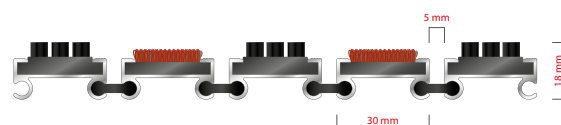

# STILMAT MOGUL

Lux četka/tkanina - otvoreni

Šifra: MOBC

Model:	Mogul (lux četka/tkanina - otvoreni )
Idealan za:	Za skupljanje krupne i sitne prljavštine i vlage
Vrsta ispune:	Lux četkice i superupijajući, visokokvalitetan tekstil, 100% Polyester. Otporan pri svim vremenskim uslovima
Boja ispune:	Crna, siva braon..
Verzija povezivanja profila:	Otvoreni sistem
Šifra:	MOBC
Visina (mm) cca:	18
Idealna pozicija na ulazu:	Natkrivene spoljne zone i prolazi
Zona čišćenja: I – II - III	II
Frekventnost ulaza:	Normalna
Broj posetilaca:	Dnevno do 1000
Vrste kolica koje se mogu koristiti:	Bebi, invalidska, ručna i šoping kolica
Osnovna konstrukcija otirača:	Izrađeno od čvrstog aluminijuma bez donje gume
Debljina aluminijumskih profila (mm):	1.0
Način povezivanja profila:	Jaka fleksibilna PVC povezujuća traka, celom dužinom profila
Standardni razmak između profila (mm):	5 mm (opciono 3mm za automatska I kružna vrata)
Otpornost na klizanje:	R 11 po standardu 51130
Maksimalna širina/dužina profila po segmentu otirača (mm):	6000
Maksimalna dužina/pravac kretanja po segmentu otirača (mm):	Bilo koja
Težina pojedinačnog otirača po specifikaciji fabrike ili specifikaciji kupca	Maksimalna preporučena težina po otiraču je 45 kg
Dubina otvora za ovaj model (mm) * bez ugradnog rama:	18
Nosivost/izdržljivost kg/100cm <sup>2</sup>	1500
Težina (kg/m <sup>2</sup> )	15
Opcija logotipa	Gravirani logo
Kontakt	STILMAT