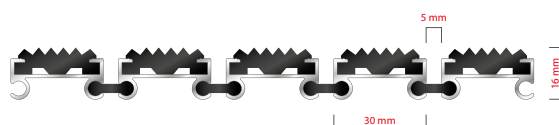

ZONA ČIŠĆENJA

VISINA (mm)

STILMAT MOGUL

Guma - otvoreni

Šifra: MOR

Model Stilmat Mogul je ekonomičan aluminijumski otirač, pogodan za sve ulaze sa manjom frekvencijom prolaznika. Idealan za spoljašnju upotrebu za skupljanje krupne prljavštine. Elokisani aluminijum, visina 16 mm. Fleksibilni "rolo" sistem, izuzetno praktičan i lak za održavanje. Pogodan za prelaženje kolicima. Mogućnost izrade u svim oblicima. Stilmat garantuje besprekoran glamur za svaki ulaz, jer je sinonim u izradi vrhunskih aluminijumskih otirača sa dugogodišnjom tradicijom.

Vrsta prljavštine: Krupna

Otpornost: Na sve vremeske uslove

Karakteristike: Prelaz kolicima

Završna obrada: Elokisirano

Mogućnost dodavanje Logotipa kompanije

STILMAT MOGUL

Guma - otvoreni

Šifra: MOR

Model:	Mogul (guma - otvoreni)
Idealan za:	Za skupljanje krupne prljavštine
Vrsta ispune:	Profilisana guma, otporan pri svim vremenskim uslovima
Boja ispune:	Crna, siva, braon
Verzija povezivanja profila:	Otvoreni sistem
Šifra:	MOR
Visina (mm) cca:	16
Idealna pozicija na ulazu:	Spoljašnja
Zona čišćenja: I – II - III	I
Frekventnost ulaza:	Normalna
Broj posetilaca:	Dnevno do 1000
Vrste kolica koje se mogu koristiti:	Bebi, invalidska, ručna i šoping kolica
Osnovna konstrukcija otirača:	Izrađeno od čvrstog aluminijuma bez donje gume
Debljina aluminijumskih profila (mm):	1.0
Način povezivanja profila:	Jaka fleksibilna PVC povezujuća traka, celom dužinom profila
Standardni razmak između profila (mm):	5 mm (opciono 3mm za automatska i kružna vrata)
Otpornost na klizanje:	R 9 po standardu 51130
Maksimalna širina/dužina profila po segmentu otirača (mm):	6000
Maksimalna dužina/pravac kretanja po segmentu otirača (mm):	Bilo koja
Težina pojedinačnog otirača po specifikaciji fabrike ili specifikaciji kupca	Maksimalna preporučena težina po otiraču je 45 kg
Dubina otvora za ovaj model (mm) * bez ugradnog rama:	16
Nosivost/izdržljivost kg/100cm ²	1500
Težina (kg/m ²)	15
Opcija logotipa	Logo u gumi, led, gravirani logo
Kontakt	STILMAT