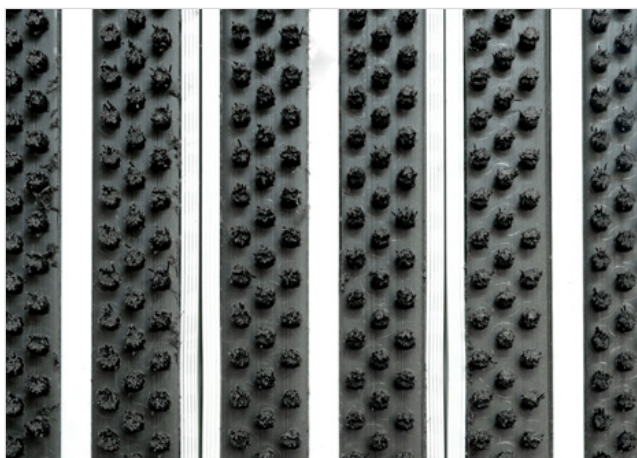

ZONA ČIŠĆENJA

VISINA (mm)

STILMAT EMPIRE

Lux četka – zatvoreni

Šifra: TCB

Model Stilmat Empire je aluminijumski otirač sa alternativnim, zatvorenim sistemom, širim profilima i modernim dizajnom. Pogodan za spoljašnju upotrebu i normalnu/visoku frekvenciju prolaznika. Idealan za skupljanje krupne prljavštine. Elokisani aluminijum, visina 24 mm. Pogodan za prelaženje kolicima. Mogućnost izrade u svim oblicima. Stilmat garantuje besprekoran glamur za svaki ulaz, jer je sinonim u izradi vrhunskih aluminijumskih otirača sa dugogodišnjom tradicijom.

Vrsta prljavštine: Krupna

Otpornost: Na sve vremeske uslove

Karakteristike: Prelaz kolicima

Završna obrada: Elokisano

Mogućnost dodavanje Logotipa kompanije

STILMAT EMPIRE

Lux četka – zatvoreni

Šifra: TCB