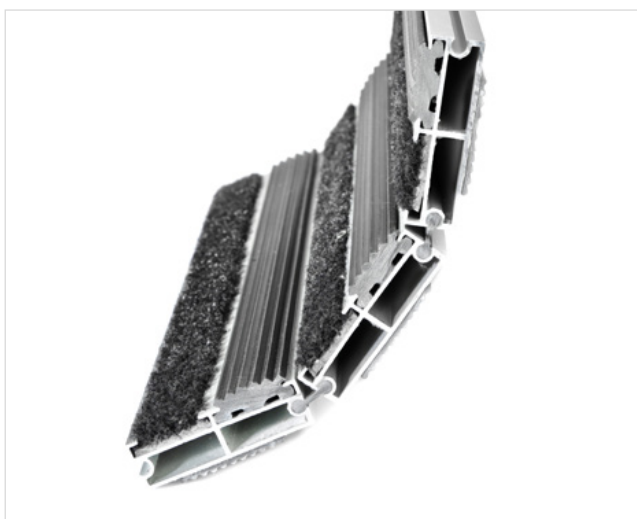

ZONA ČIŠĆENJA

VISINA (mm)

STILMAT EMPIRE

Guma/Tkanina - otvoreni

Šifra: TORC

Model Stilmat Empire je širi i moderniji aluminijumski otirač sa duplom ispunom. Pogodan za unutrašnju upotrebu sa normalnom/visokom frekvencijom prolaznika. Idealan za skupljanje krupne i sitne prljavštine i vlage. Pogodan za prelaženje kolicima. Eloksirani aluminijum, visina – 22 mm.

Vrsta prljavštine: Krupna i sitna

Otpornost: Na sve vremeske uslove

Karakteristike: Prelaz kolicima

Završna obrada: Eloksirano

Mogućnost dodavanje Logotipa kompanije

STILMAT EMPIRE

Guma/Tkanina - otvoreni

Šifra: TORC