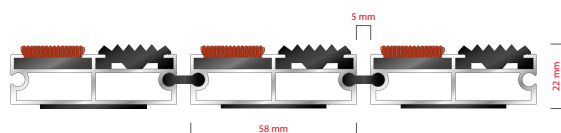

Vrsta prljavštine: Krupna i sitna

Otpornost: Na sve vremeske uslove

Karakteristike: Prelaz kolicima

Završna obrada: Eloksirano

Mogućnost dodavanje Logotipa kompanije

STILMAT EMPIRE

Guma/Tkanina - otvoreni

Šifra: TORC

Model:	EMPIRE (guma/tkanina- otvoreni)
Vrsta ispune:	Profilisana guma i superupijajući visokokvalitetan tekstil. 100% Polyamid. Otporan pri svim vremenskim uslovima
Idealan za:	Za skupljanje krupne i sitne prljavštine i vlage
Boja ispune:	Crna, siva, braon..
Verzija povezivanja profila:	Otvoreni sistem
Šifra:	TORC
Visina (mm) cca:	22
Idealna pozicija na ulazu:	Natkrivene spoljne zone i prolazi
Zona čišćenja: I – II - III	II
Frekventnost ulaza:	Normalna/visoka
Broj posetilaca:	Dnevno do 2000
Vrste kolica koje se mogu koristiti:	Bebi, invalidska, ručna i šoping kolica
Osnovna konstrukcija otirača:	Izrađeno od čvrstog eloksiranog aluminijuma sa gumenom zvučnom izolacijom ispod profila
Zaštita aluminijumske konstrukcije:	Kompletno eloksirani profili, otporni na koroziju, habanje i grebanje. Manje privlačenja i skupljanja prljavštine. Viši estetski nivo i otpornija površina u odnosu na iste sirove aluminijumske profile.
Debljina aluminijumskih profila (mm):	1.2
Način povezivanja profila:	Jaka fleksibilna PVC povezujuća traka, celom dužinom profila
Standardni razmak između profila (mm):	5mm (opciono 3mm za automatska i kružna vrata)
Otpornost na klizanje:	R 11 po standardu DIN 51130
Maksimalna širina/ dužina profila po segmentu otirača (mm):	6000
Maksimalna dužina/pravac kretanja po segmentu otirača (mm):	Bilo koja
Težina pojedinačnog otirača po specifikaciji fabrike ili specifikaciji kupca	Maksimalna preporučena težina po otiraču je 45 kg
Dubina otvora za ovaj model (mm) * bez ugradnog rama:	22
Nosivost/izdržljivost kg/100cm ²	2200
Težina (kg/m ²)	17
Opcija logotipa	Gravirani logotip
Kontakt	STILMAT