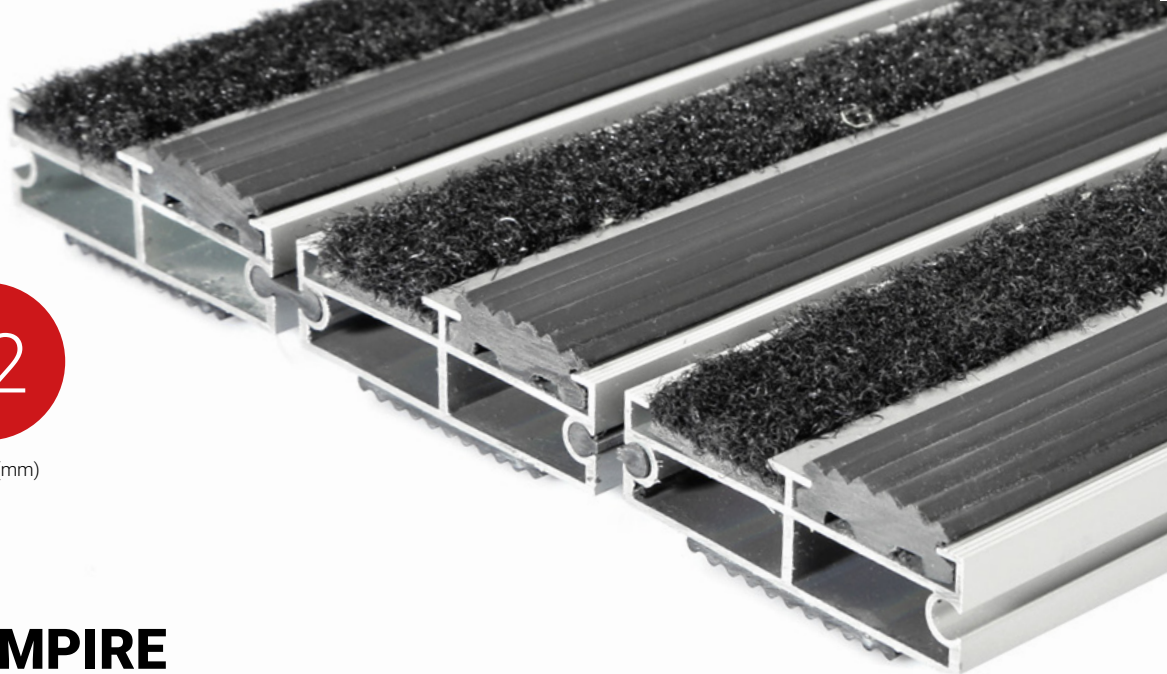

ZONA ČIŠĆENJA

VISINA (mm)

STILMAT EMPIRE

Guma/Tkanina - otvoreni

Šifra: TORC

Model Stilmat Empire je širi i moderniji aluminijumski otirač sa duplom ispunom. Pogodan za unutrašnju upotrebu sa normalnom/visokom frekvencijom prolaznika. Idealan za skupljanje krupne i sitne prljavštine i vlage. Pogodan za prelaženje kolicima. Eloksirani aluminijum, visina – 22 mm.

Model:	EMPIRE (guma/tkanina- otvoreni)
Vrsta ispune:	Profilisana guma i superupijajući visokokvalitetan tekstil. 100% Polyamid. Otporan pri svim vremenskim uslovima
Idealan za:	Za skupljanje krupne i sitne prljavštine i vlage
Boja ispune:	Crna, siva, braon..
Verzija povezivanja profila:	Otvoreni sistem
Šifra:	TORC
Visina (mm) cca:	22
Idealna pozicija na ulazu:	Natkrivene spoljne zone i prolazi
Zona čišćenja: I – II - III	II
Frekventnost ulaza:	Normalna/visoka
Broj posetilaca:	Dnevno do 2000
Vrste kolica koje se mogu koristiti:	Bebi, invalidska, ručna i šoping kolica
Osnovna konstrukcija otirača:	Izrađeno od čvrstog eloksiranog aluminijuma sa gumenom zvučnom izolacijom ispod profila
Zaštita aluminijumske konstrukcije:	Kompletno eloksirani profili, otporni na koroziju, habanje i grebanje. Manje privlačenja i skupljanja prljavštine. Viši estetski nivo i otpornija površina u odnosu na iste sirove aluminijumske profile.
Debljina aluminijumskih profila (mm):	1.2
Način povezivanja profila:	Jaka fleksibilna PVC povezujuća traka, celom dužinom profila
Standardni razmak između profila (mm):	5mm (opciono 3mm za automatska i kružna vrata)
Otpornost na klizanje:	R 11 po standardu DIN 51130
Maksimalna širina/ dužina profila po segmentu otirača (mm):	6000
Maksimalna dužina/pravac kretanja po segmentu otirača (mm):	Bilo koja
Težina pojedinačnog otirača po specifikaciji fabrike ili specifikaciji kupca	Maksimalna preporučena težina po otiraču je 45 kg
Dubina otvora za ovaj model (mm) * bez ugradnog rama:	22
Nosivost/izdržljivost kg/100cm ²	2200
Težina (kg/m ²)	17
Opcija logotipa	Gravirani logotip
Kontakt	STILMAT