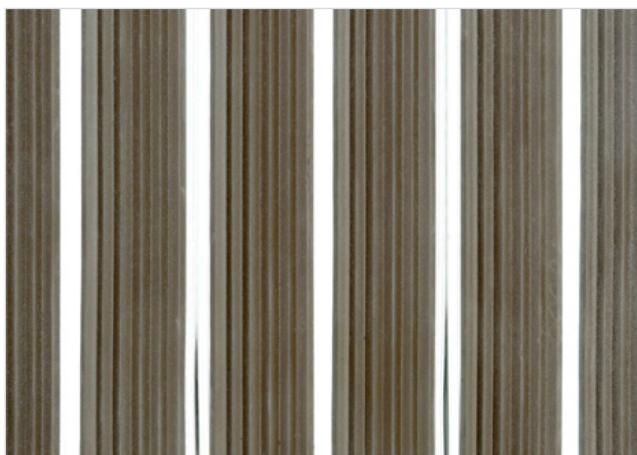

## STILMAT EMPIRE

Guma - zatvoreni

Šifra: TCR

**Model Stilmat Empire** je aluminijumski otirač sa alternativnim, zatvorenim sistemom, širim profilima i modernim dizajnom. Pogodan za spoljašnju upotrebu i normalnu/visoku frekvenciju prolaznika. Idealan za skupljanje krupne prljavštine. Eloksirani aluminijum, visina 22 mm. Pogodan za prelaženje kolicima. Mogućnost izrade u svim oblicima. Stilmat garantuje besprekoran glamur za svaki ulaz, jer je sinonim u izradi vrhunskih aluminijumskih otirača sa dugogodišnjom tradicijom.