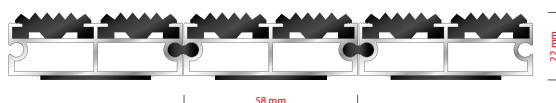

# STILMAT EMPIRE

Guma - zatvoreni

Šifra: TCR

Model:	EMPIRE (guma - zatvoreni)
Vrsta ispune:	Profilisana guma otporna pri svim vremenskim uslovima
Idealan za:	Za skupljanje krupne prljavštine
Boja ispune:	Crna, siva braon..
Verzija povezivanja profila:	Zatvoreni sistem
Šifra:	TCR
Visina (mm) cca:	22
Idealna pozicija na ulazu:	Spoljašnja
Zona čišćenja: I – II – III	I
Frekventnost ulaza:	Normalna/Visoka
Broj posetilaca:	Dnevno do 2000
Vrste kolica koje se mogu koristiti:	Bebi, invalidska, ručna i šoping kolica
Osnovna konstrukcija otirača:	Izrađeno od čvrstog eloksiranog aluminijuma sa gumenom zvučnom izolacijom ispod profila
Zaštita aluminijumske konstrukcije:	Kompletno eloksirani profili, otporni na koroziju, habanje i grebanje. Manje privlačenja i skupljanja prljavštine. Viši estetski nivo i otpornija površina u odnosu na iste sirove aluminijumske profile.
Debljina aluminijumskih profila (mm):	1.2
Način povezivanja profila:	Jaka PVC povezujuća traka, celom dužinom profila
Standardni razmak između profila (mm):	0 mm
Otpornost na klizanje:	R 9 po standardu 51130
Maksimalna širina/ dužina profila po segmentu otirača (mm):	6000
Maksimalna dužina/pravac kretanja po segmentu otirača (mm):	Bilo koja
Težina pojedinačnog otirača po specifikaciji fabrike ili specifikaciji kupca	Maksimalna preporučena težina po otiraču je 45 kg
Dubina otvora za ovaj model (mm) * bez ugradnog rama:	22
Nosivost/izdržljivost kg/100cm <sup>2</sup>	2200
Težina (kg/m <sup>2</sup> )	20
Opcija logotipa	Logo u gumi, led, gravirani logo
Kontakt	STILMAT