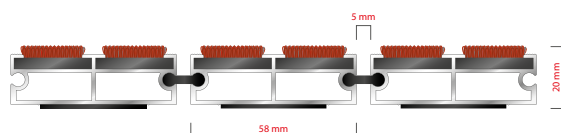

Vrsta prljavštine: Sitna

Otpornost: Na sve vremeske uslove

Karakteristike: Prelaz kolicima

Završna obrada: Eloksirano

Mogućnost dodavanje Logotipa kompanije

STILMAT EMPIRE

Tkanina - otvoreni

Šifra: TOC

Model:	EMPIRE (Tkanina - otvoreni)
Idealan za:	Za skupljanje fine prljavštine i vlage
Vrsta ispune:	Superupijajući visokokvalitetan tekstil. 100% Polyamid. Otporan pri svim vremenskim uslovima
Boja ispune:	Crna, siva, braon..
Verzija povezivanja profila:	Otvoreni sistem
Šifra:	TOC
Visina (mm) cca:	20
Idealna pozicija na ulazu:	Unutrašnja
Zona čišćenja: I – II - III	III
Frekventnost ulaza:	Normalna/visoka
Broj posetilaca:	Dnevno do 2000
Vrste kolica koje se mogu koristiti:	Bebi, invalidska, ručna i šoping kolica
Osnovna konstrukcija otirača:	Izrađeno od čvrstog eloksiranog aluminijuma sa gumenom zvučnom izolacijom ispod profila
Zaštita aluminijumske konstrukcije:	Kompletno eloksirani profili, otporni na koroziju, habanje i grebanje. Manje privlačenja i skupljanja prljavštine. Viši estetski nivo i otpornija površina u odnosu na iste sirove aluminijumske profile.
Debljina aluminijumskih profila (mm):	1.2
Način povezivanja profila:	Jaka fleksibilna PVC povezujuća traka, celom dužinom profila
Standardni razmak između profila (mm):	5mm (opciono 3mm za automatska i kružna vrata)
Otoprnost na klizanje:	R 11 po standardu DIN 51130
Maksimalna širina/ dužina profila po segmentu otirača (mm):	6000
Maksimalna dužina/pravac kretanja po segmentu otirača (mm):	Bilo koja
Težina pojedinačnog otirača po specifikaciji fabrike ili specifikaciji kupca	Maksimalna preporučena težina po otiraču je 45 kg
Dubina otvora za ovaj model (mm) * bez ugradnog rama:	20
Nosivost/izdržljivost kg/100cm ²	2200
Težina (kg/m ²)	17
Opcija logotipa	Gravirani logo
Kontakt	STILMAT