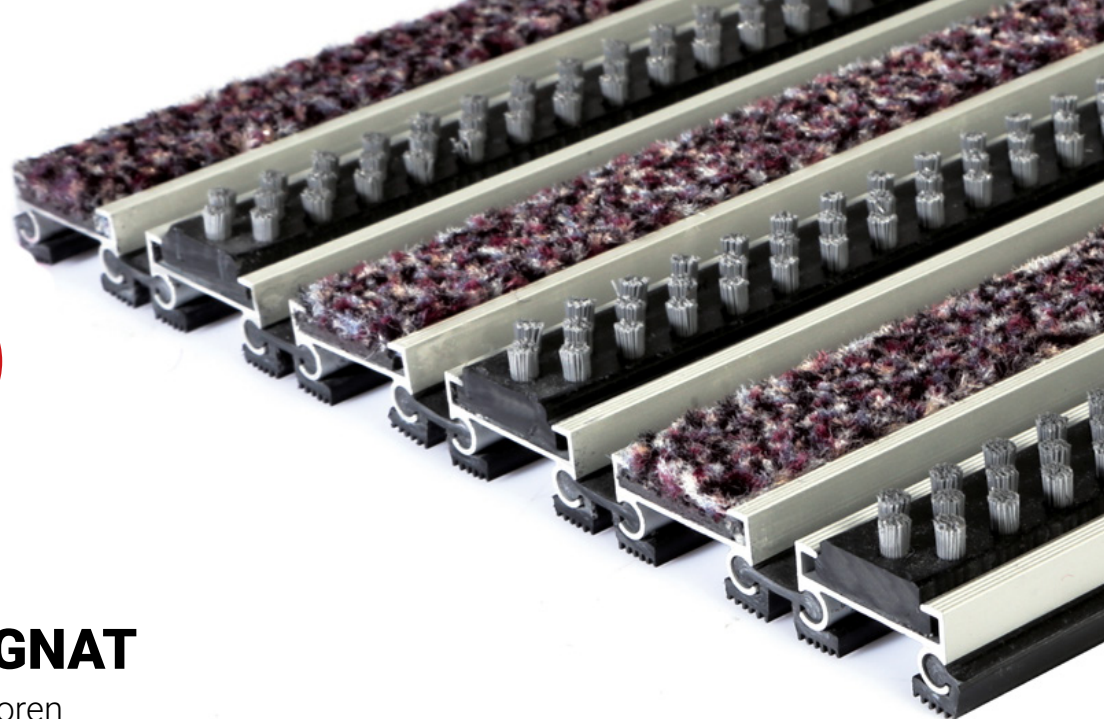

ZONA ČIŠĆENJA

VISINA (mm)

STILMAT MAGNAT

Lux četka/tkanina - otvoren

Šifra: COBC

Model Stilmat Magnat je aluminijumski otirač modernog dizajna sa većim razmakom između profila, što garantuje i skupljanje veće količine prljavštine. Idealan za unutrašnju upotrebu i skupljanje krupne i sitne prljavštine i vlage. Visina - 22 mm. Fleksibilni "rolo" sistem, izuzetno praktičan i lak za održavanje. Pogodan za prelaženje kolicima. Mogućnost izrade u svim oblicima. Stilmat garantuje besprekoran glamur za svaki ulaz, jer je sinonim u izradi vrhunskih aluminijumskih otirača sa dugogodišnjom tradicijom.

Šifra: COBC

Model:	MAGNAT (lux četka/tkanina)
Idealan za:	Za skupljanje krupne i sitne prljavštine i vlage
Vrsta ispune:	Lux četkice i visokokvalitetan superupijajući tekstil, 100% Polyester, otporan pri svim vremenskim uslovima.
Boja ispune:	Crna, siva braon..
Verzija povezivanja profila:	Otvoreni sistem
Šifra:	COBC
Visina (mm) cca:	22
Idealna pozicija na ulazu:	Natkrivene spoljne i prolazi
Zona čišćenja: I – II - III	II
Frekventnost ulaza:	Normalna
Broj posetilaca:	Dnevno do 1000
Vrste kolica koje se mogu koristiti:	Bebi, invalidska, ručna i šoping kolica
Osnovna konstrukcija otirača:	Izrađeno od čvrstog aluminijuma sa zvučnom izolacijom od donje gume
Debljina aluminijumskih profila (mm):	1.0
Način povezivanja profila:	Jaka fleksibilna PVC povezujuća traka, celom dužinom profila
Standardni razmak između profila (mm):	7.5mm
Otpornost na klizanje:	R 11 po standardu 51130
Maksimalna širina/dužina profila po segmentu otirača (mm):	6000
Maksimalna dužina/pravac kretanja po segmentu otirača (mm):	Bilo koja
Težina pojedinačnog otirača po specifikaciji fabrike ili specifikaciji kupca	Maksimalna preporučena težina po otiraču je 45 kg
Dubina otvora za ovaj model (mm) * bez ugradnog rama:	22
Nosivost/izdržljivost kg/100cm ²	1500
Težina (kg/m ²)	18
Opcija logotipa	Gravirani logo
Kontakt	STILMAT