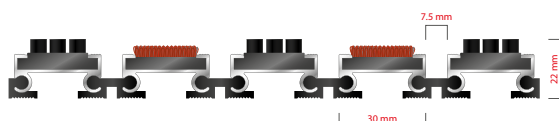

Model Stilmat Magnat je aluminijumski otirač modernog dizajna sa većim razmakom između profila, što garantuje i skupljanje veće količine prljavštine. Idealan za unutrašnju upotrebu i skupljanje krupne i sitne prljavštine i vlage. Visina - 22 mm. Fleksibilni "rolo" sistem, izuzetno praktičan i lak za održavanje. Pogodan za prelaženje kolicima. Mogućnost izrade u svim oblicima. Stilmat garantuje besprekoran glamur za svaki ulaz, jer je sinonim u izradi vrhunskih aluminijumskih otirača sa dugogodišnjom tradicijom.

Vrsta prljavštine: Krupna i sitna

Otpornost: Na sve vremeske uslove

Karakteristike: Prelaz kolicima

Završna obrada: Eloksirano

Mogućnost dodavanje Logotipa kompanije