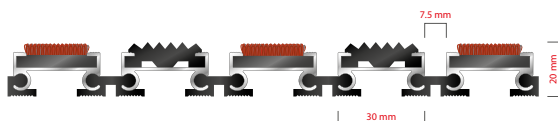

## STILMAT MAGNAT

Guma/tkanina - otvoren

Šifra: CORC

**Model Stilmat Magnat** je aluminijumski otirač modernog dizajna sa većim razmakom između profila, što garantuje i skupljanje veće količine prljavštine. Idealan za unutrašnju upotrebu i skupljanje krupne i sitne prljavštine i vlage. Visina - 20 mm. Fleksibilni "rolo" sistem, izuzetno praktičan i lak za održavanje. Pogodan za prelaženje kolicima. Mogućnost izrade u svim oblicima. Stilmat garantuje besprekoran glamur za svaki ulaz, jer je sinonim u izradi vrhunskih aluminijumskih otirača sa dugogodišnjom tradicijom.

# STILMAT MAGNAT

Guma/tkanina - otvoren

Šifra: CORC

Model:	MAGNAT (guma/tkanina)
Idealan za:	Za skupljanje krupne i sitne prljavštine i vlage
Vrsta ispune:	Profilisana guma i superupijajući, visokokvalitetni tekstil, 100% Polyester. Otporan pri svim vremenskim uslovima
Boja ispune:	Crna, siva braon..
Verzija povezivanja profila:	Otvoreni sistem
Šifra:	CORC
Visina (mm) cca:	20
Idealna pozicija na ulazu:	Natkrivene spoljne zone i prolazi
Zona čišćenja: I – II - III	II
Frekventnost ulaza:	Normalna
Broj posetilaca:	Dnevno do 1000
Vrste kolica koje se mogu koristiti:	Bebi, invalidska, ručna i šoping kolica
Osnovna konstrukcija otirača:	Izrađeno od čvrstog aluminijuma sa zvučnom izolacijom od donje gume
Debljina aluminijumskih profila (mm):	1.0
Način povezivanja profila:	Jaka fleksibilna PVC povezujuća traka, celom dužinom profila
Standardni razmak između profila (mm):	7.5mm
Otpornost na klizanje:	R 11 po standardu 51130
Maksimalna širina/ Dužina profila po segmentu otirača (mm):	6000
Maksimalna dužina/pravac kretanja po segmentu otirača (mm):	Bilo koja
Težina pojedinačnog otirača po specifikaciji fabrike ili specifikaciji kupca	Maksimalna preporučena težina po otiraču je 45 kg
Dubina otvora za ovaj model (mm) * bez ugradnog rama:	20
Nosivost/izdržljivost kg/100cm <sup>2</sup>	1500
Težina (kg/m <sup>2</sup> )	18
Opcija logotipa	Gravirani logo
Kontakt	STILMAT