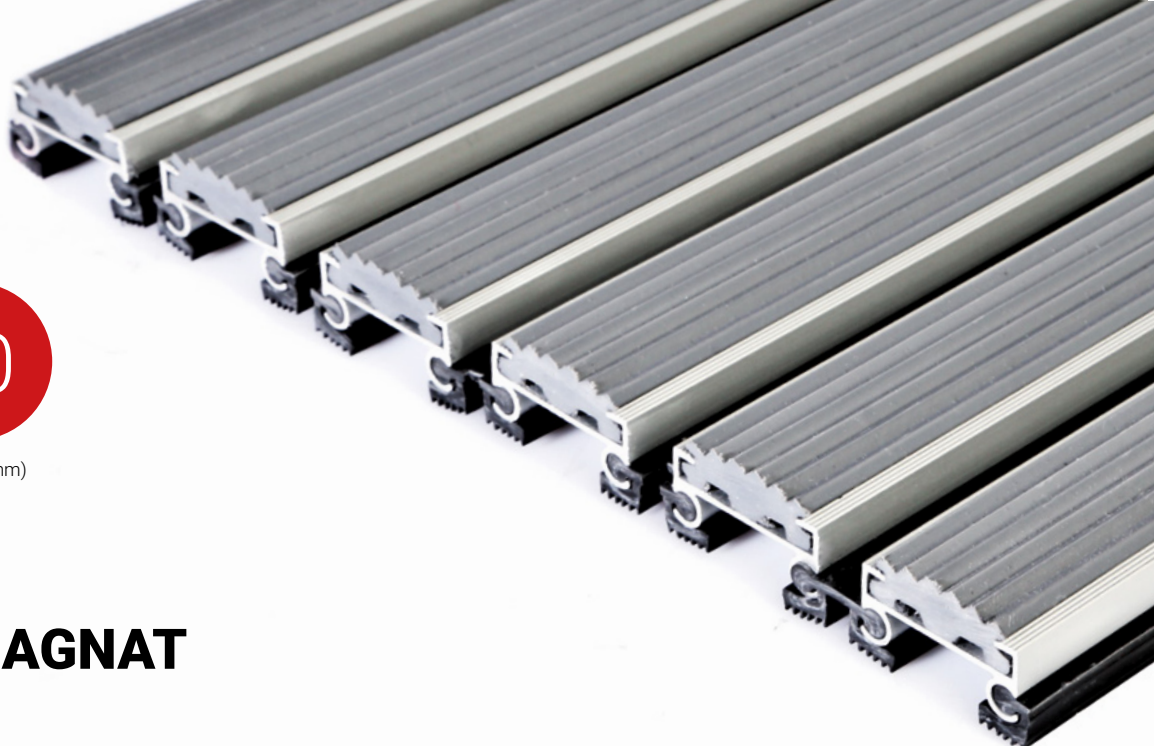

## STILMAT MAGNAT

Guma - otvoren

Šifra: COR

**Model Stilmat Magnat** je aluminijumski otirač modernog dizajna sa većim razmakom između profila, što garantuje i skupljanje veće količine prljavštine. Idealan za spoljašnju upotrebu i skupljanje krupne prljavštine. Visina - 20 mm. Fleksibilni "rolo" sistem, izuzetno praktičan i lak za održavanje. Pogodan za prelaženje kolicima. Mogućnost izrade u svim oblicima. Stilmat garantuje besprekoran glamur za svaki ulaz, jer je sinonim u izradi vrhunskih aluminijumskih otirača sa dugogodišnjom tradicijom.

Vrsta prljavštine: Krupna

Otpornost: Na sve vremeske uslove

Karakteristike: Prelaz kolicima

Završna obrada: Eloksirano

Mogućnost dodavanje Logotipa kompanije

# STILMAT MAGNAT

Guma - otvoren

Šifra: COR

Model:	MAGNAT (guma)
Idealan za:	Za skupljanje krupne prljavštine
Vrsta ispune:	Profilisana guma, otporan pri svim vremenskim uslovima.
Boja ispune:	Crna, siva braon..
Verzija povezivanja profila:	Otvoreni sistem
Šifra:	COR
Visina (mm) cca:	20
Idealna pozicija na ulazu:	Spoljašnja
Zona čišćenja: I – II – III	I
Frekventnost ulaza:	Normalna
Broj posetilaca:	Dnevno do 1000
Vrste kolica koje se mogu koristiti:	Bebi, invalidska, ručna i šoping kolica
Osnovna konstrukcija otirača:	Izrađeno od čvrstog aluminijuma sa zvučnom izolacijom od donje gume
Debljina aluminijumskih profila (mm):	1.0
Način povezivanja profila:	Jaka fleksibilna PVC povezujuća traka, celom dužinom profila
Standardni razmak između profila (mm):	7.5mm
Otpornost na klizanje:	R 9 po standardu 51130
Maksimalna širina/dužina profila po segmentu otirača (mm):	6000
Maksimalna dužina/pravac kretanja po segmentu otirača (mm):	Bilo koja
Težina pojedinačnog otirača po specifikaciji fabrike ili specifikaciji kupca	Maksimalna preporučena težina po otiraču je 45 kg
Dubina otvora za ovaj model (mm) * bez ugradnog rama:	20
Nosivost/izdržljivost kg/100cm <sup>2</sup>	1500
Težina (kg/m <sup>2</sup> )	18
Opcija logotipa	Logo u gumi, led i gravirani logo
Kontakt	STILMAT