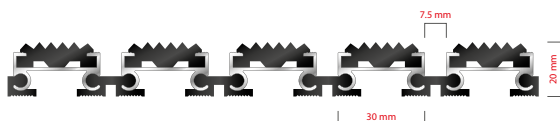

## STILMAT MAGNAT

Guma - otvoren

Šifra: COR

**Model Stilmat Magnat** je aluminijumski otirač modernog dizajna sa većim razmakom između profila, što garantuje i skupljanje veće količine prljavštine. Idealan za spoljašnju upotrebu i skupljanje krupne prljavštine. Visina - 20 mm. Fleksibilni "rolo" sistem, izuzetno praktičan i lak za održavanje. Pogodan za prelaženje kolicima. Mogućnost izrade u svim oblicima. Stilmat garantuje besprekoran glamur za svaki ulaz, jer je sinonim u izradi vrhunskih aluminijumskih otirača sa dugogodišnjom tradicijom.

Vrsta prljavštine: Krupna

Otpornost: Na sve vremeske uslove

Karakteristike: Prelaz kolicima

Završna obrada: Eloksirano

Mogućnost dodavanje Logotipa kompanije

# STILMAT MAGNAT

Guma - otvoren

Šifra: COR

Model:	MAGNAT (guma)
Idealan za:	Za skupljanje krupne prljavštine
Vrsta ispune:	Profilisana guma, otporan pri svim vremenskim uslovima.
Boja ispune:	Crna, siva braon..
Verzija povezivanja profila:	Otvoreni sistem
Šifra:	COR
Visina (mm) cca:	20
Idealna pozicija na ulazu:	Spoljašnja
Zona čišćenja: I – II – III	I
Frekventnost ulaza:	Normalna
Broj posetilaca:	Dnevno do 1000
Vrste kolica koje se mogu koristiti:	Bebi, invalidska, ručna i šoping kolica
Osnovna konstrukcija otirača:	Izrađeno od čvrstog aluminijuma sa zvučnom izolacijom od donje gume
Debljina aluminijumskih profila (mm):	1.0
Način povezivanja profila:	Jaka fleksibilna PVC povezujuća traka, celom dužinom profila
Standardni razmak između profila (mm):	7.5mm
Otpornost na klizanje:	R 9 po standardu 51130
Maksimalna širina/dužina profila po segmentu otirača (mm):	6000
Maksimalna dužina/pravac kretanja po segmentu otirača (mm):	Bilo koja
Težina pojedinačnog otirača po specifikaciji fabrike ili specifikaciji kupca	Maksimalna preporučena težina po otiraču je 45 kg
Dubina otvora za ovaj model (mm) * bez ugradnog rama:	20
Nosivost/izdržljivost kg/100cm <sup>2</sup>	1500
Težina (kg/m <sup>2</sup> )	18
Opcija logotipa	Logo u gumi, led i gravirani logo
Kontakt	STILMAT