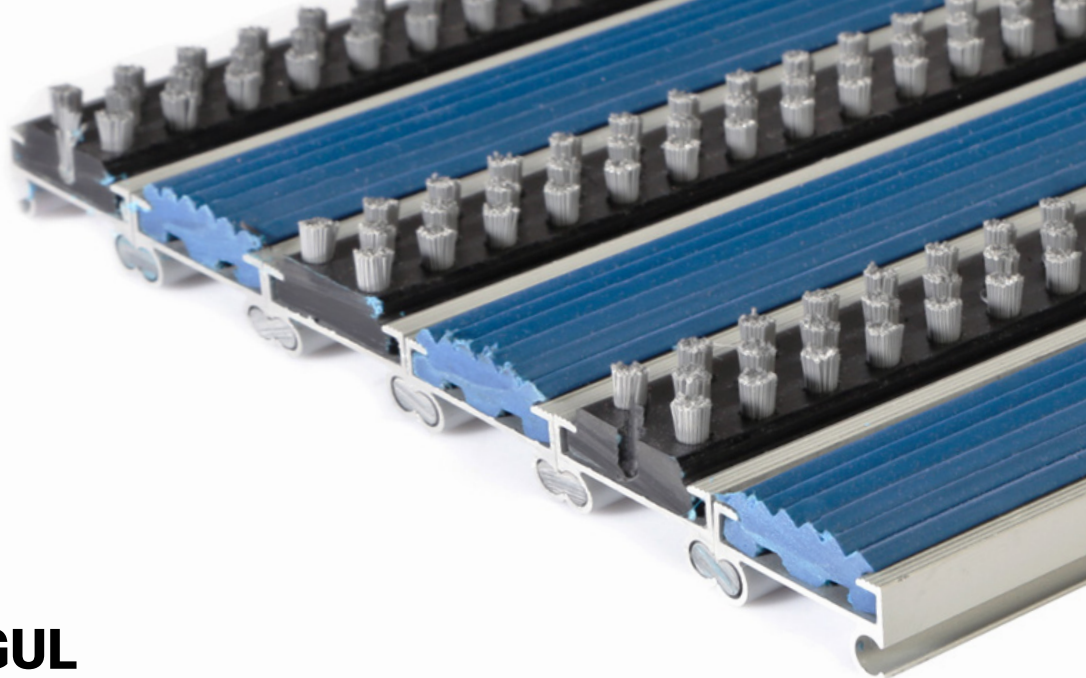

ZONA ČIŠĆENJA

VISINA (mm)

STILMAT MOGUL

Lux četka/guma - zatvoreni

Šifra: MCBR

Model Stilmat Mogul je ekonomičan aluminijumski otirač sa alternativnim zatvorenim sistemom, pogodan za sve ulaze sa manjom frekvencijom prolaznika. Idealan za spoljašnju upotrebu za skupljanje krupne prljavštine. Elokisani aluminijum, visina 18 mm. Pogodan za prelaženje kolicima. Mogućnost izrade u svim oblicima. Stilmat garantuje besprekoran glamur za svaki ulaz, jer je sinonim u izradi vrhunskih aluminijumskih otirača sa dugogodišnjom tradicijom.