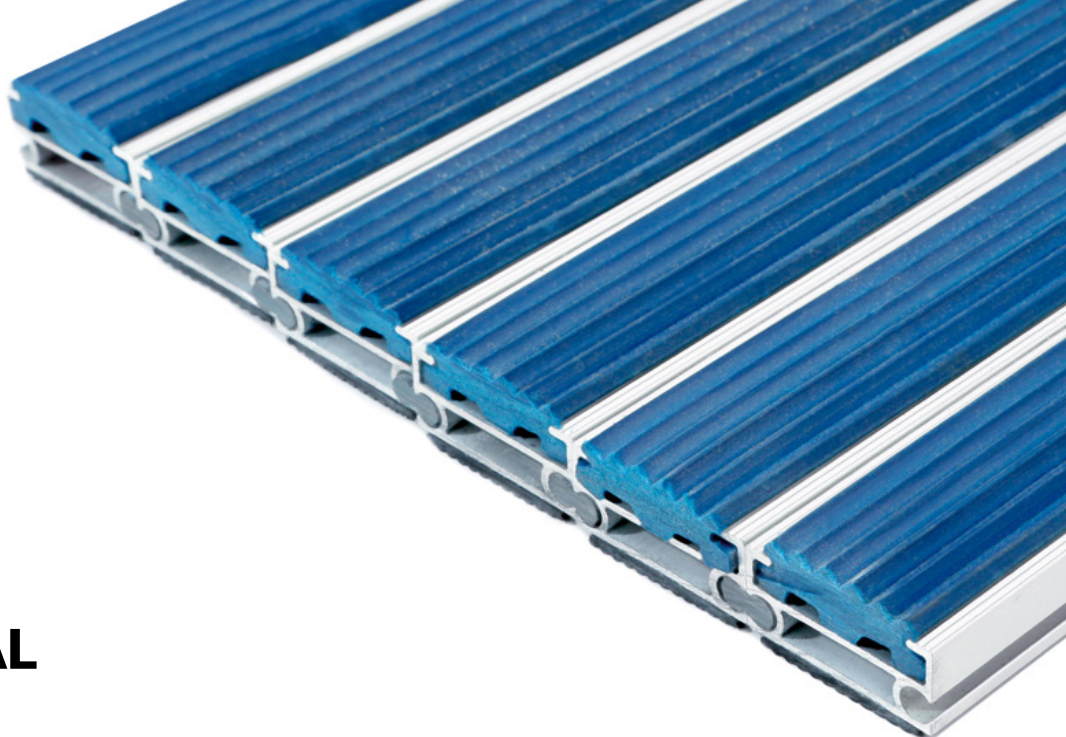

## STILMAT ROYAL

Guma - zatvoreni

Šifra: RCR

**Model Stilmat Royal** je naš popularni model "sa stilom". Pogodan za spoljašnju upotrebu sa normalnom/visokom frekvencijom prolaznika. Idealan za skupljanje krupne prljavštine. Eloksirani aluminijum, visina - 17 mm. Pogodan za prelazak kolicima. Mogućnost izrade u svim oblicima. Stilmat garantuje besprekoran glamur za svaki ulaz, jer je sinonim u izradi vrhunskih aluminijumskih otirača sa dugogodišnjom tradicijom.