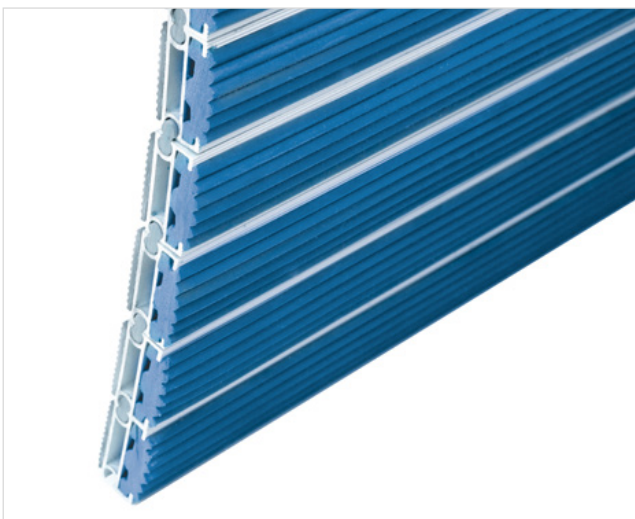

## STILMAT ROYAL

Guma - zatvoreni

Šifra: RCR

**Model Stilmat Royal** je naš popularni model "sa stilom". Pogodan za spoljašnju upotrebu sa normalnom/visokom frekvencijom prolaznika. Idealan za skupljanje krupne prljavštine. Eloksirani aluminijum, visina - 17 mm. Pogodan za prelazak kolicima. Mogućnost izrade u svim oblicima. Stilmat garantuje besprekoran glamur za svaki ulaz, jer je sinonim u izradi vrhunskih aluminijumskih otirača sa dugogodišnjom tradicijom.