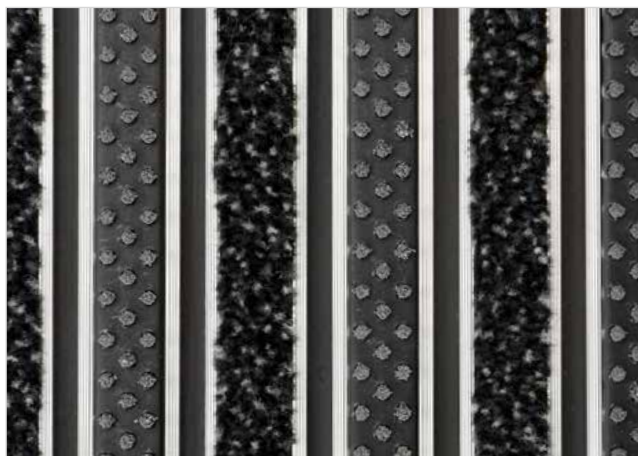

ZONA ČIŠĆENJA

VISINA (mm)

STILMAT EXECUTIVE

Lux četka/tkanina - otvoreni

Šifra: E0BC

Executive je aluminijumski otirač novijeg dizajna sa standardnim razmakom između profila. Ovaj model predstavlja "budget-friendly" opciju najtraženije visine otirača. Idealan za unutrašnju upotrebu i skupljanje krupne i sitne prljavštine i vlage. Visina - 25 mm. Fleksibilni "rolo" sistem, izuzetno praktičan i lak za održavanje. Pogodan za prelaženje kolicima. Mogućnost izrade u svim oblicima. Stilmat garantuje besprekoran glamur za svaki ulaz, jer je sinonim u izradi vrhunskih aluminijumskih otirača sa dugogodišnjom tradicijom.

Vrsta prljavštine: Krupna i sitna

Otpornost: Na sve vremeske uslove

Karakteristike: Prelaz kolicima

Završna obrada: Elokisirano

Mogućnost dodavanje Logotipa komapnije

STILMAT EXECUTIVE

Lux četka/tkanina - otvoreni