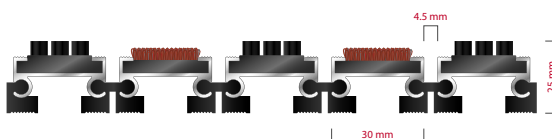

Vrsta prljavštine: Krupna i sitna

Otpornost: Na sve vremeske uslove

Karakteristike: Prelaz kolicima

Završna obrada: Elokisirano

Mogućnost dodavanje Logotipa komapnije

STILMAT EXECUTIVE

Lux četka/tkanina - otvoreni

Šifra: EOBC

Model:	EXECUTIVE (lux četka/tkanina)
Idealan za:	Za skupljanje krupne i sitne prljavštine i vlage
Vrsta ispune:	Lux četkice i visokokvalitetan superupijajući tekstil, 100% Polyester, otporan pri svim vremenskim uslovima.
Boja ispune:	Crna, siva braon..
Verzija povezivanja profila:	Otvoreni sistem
Šifra:	EOBC
Visina (mm) cca:	25
Idealna pozicija na ulazu:	Natkrivene spoljne i prolazi
Zona čišćenja: I – II - III	II
Frekventnost ulaza:	Normalna
Broj posetilaca:	Dnevno do 1000
Vrste kolica koje se mogu koristiti:	Bebi, invalidska, ručna i šoping kolica
Osnovna konstrukcija otirača:	Izrađeno od čvrstog aluminijuma sa zvučnom izolacijom od donje gume
Debljina aluminijumskih profila (mm):	1.0
Način povezivanja profila:	Jaka fleksibilna PVC povezujuća traka, celom dužinom profila
Standardni razmak između profila (mm):	4.5mm
Otpornost na klizanje:	R 11 po standardu 51130
Maksimalna širina/dužina profila po segmentu otirača (mm):	6000
Maksimalna dužina/pravac kretanja po segmentu otirača (mm):	Bilo koja
Težina pojedinačnog otirača po specifikaciji fabrike ili specifikaciji kupca	Maksimalna preporučena težina po otiraču je 45 kg
Dubina otvora za ovaj model (mm) * bez ugradnog rama:	25
Nosivost/izdržljivost kg/100cm ²	1500
Težina (kg/m ²)	20
Opcija logotipa	Gravirani logo
Kontakt	STILMAT