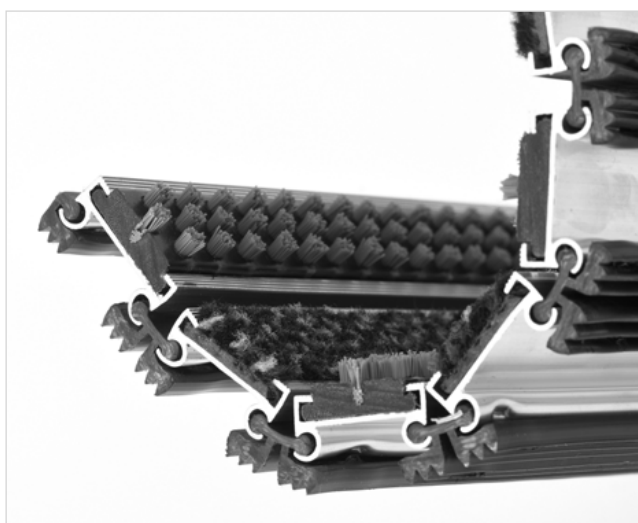

ZONA ČIŠĆENJA

VISINA (mm)

STILMAT EXECUTIVE

Lux četka/tkanina - otvoreni

Šifra: E0BC

Executive je aluminijumski otirač novijeg dizajna sa standardnim razmakom između profila. Ovaj model predstavlja "budget-friendly" opciju najtraženije visine otirača. Idealan za unutrašnju upotrebu i skupljanje krupne i sitne prljavštine i vlage. Visina - 25 mm. Fleksibilni "rolo" sistem, izuzetno praktičan i lak za održavanje. Pogodan za prelaženje kolicima. Mogućnost izrade u svim oblicima. Stilmat garantuje besprekoran glamur za svaki ulaz, jer je sinonim u izradi vrhunskih aluminijumskih otirača sa dugogodišnjom tradicijom.

Vrsta prljavštine: Krupna i sitna

Otpornost: Na sve vremeske uslove

Karakteristike: Prelaz kolicima

Završna obrada: Elokisirano

Mogućnost dodavanje Logotipa komapnije

STILMAT EXECUTIVE

Lux četka/tkanina - otvoreni