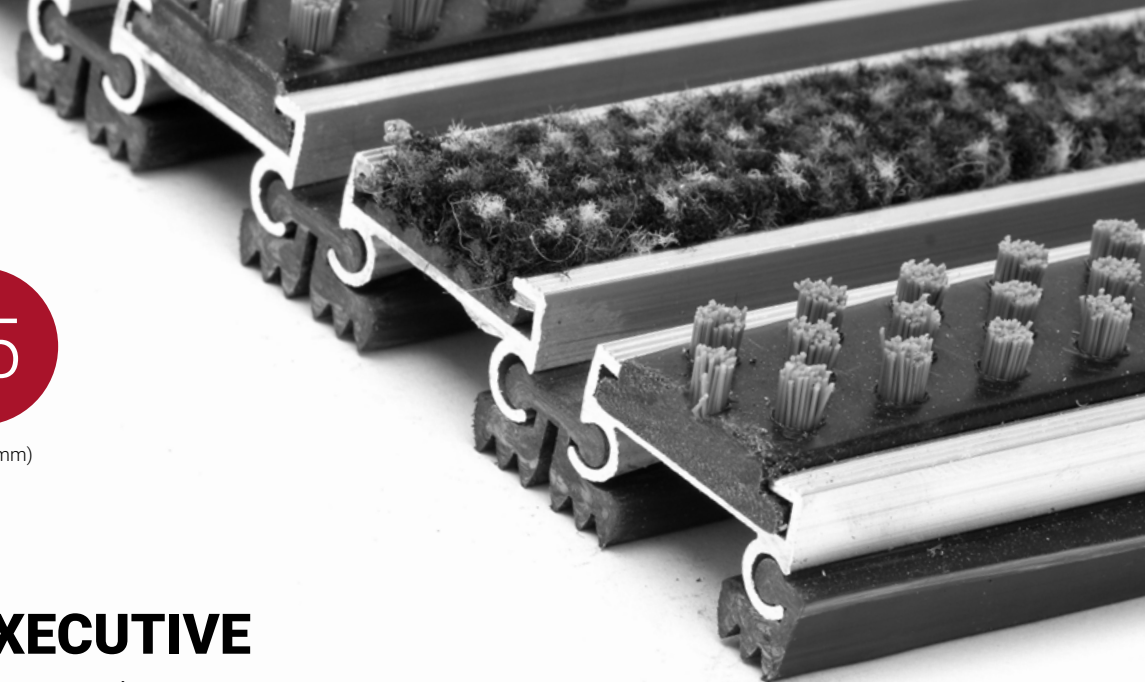

ZONA ČIŠĆENJA

VISINA (mm)

STILMAT EXECUTIVE

Lux četka/tkanina - otvoreni

Šifra: E0BC

Executive je aluminijumski otirač novijeg dizajna sa standardnim razmakom između profila. Ovaj model predstavlja "budget-friendly" opciju najtraženije visine otirača. Idealan za unutrašnju upotrebu i skupljanje krupne i sitne prljavštine i vlage. Visina - 25 mm. Fleksibilni "rolo" sistem, izuzetno praktičan i lak za održavanje. Pogodan za prelaženje kolicima. Mogućnost izrade u svim oblicima. Stilmat garantuje besprekoran glamur za svaki ulaz, jer je sinonim u izradi vrhunskih aluminijumskih otirača sa dugogodišnjom tradicijom.

Šifra: EOBC

Model:	EXECUTIVE (lux četka/tkanina)
Idealan za:	Za skupljanje krupne i sitne prljavštine i vlage
Vrsta ispune:	Lux četkice i visokokvalitetan superupijajući tekstil, 100% Polyester, otporan pri svim vremenskim uslovima.
Boja ispune:	Crna, siva braon..
Verzija povezivanja profila:	Otvoreni sistem
Šifra:	EOBC
Visina (mm) cca:	25
Idealna pozicija na ulazu:	Natkrivene spoljne i prolazi
Zona čišćenja: I – II - III	II
Frekventnost ulaza:	Normalna
Broj posetilaca:	Dnevno do 1000
Vrste kolica koje se mogu koristiti:	Bebi, invalidska, ručna i šoping kolica
Osnovna konstrukcija otirača:	Izrađeno od čvrstog aluminijuma sa zvučnom izolacijom od donje gume
Debljina aluminijumskih profila (mm):	1.0
Način povezivanja profila:	Jaka fleksibilna PVC povezujuća traka, celom dužinom profila
Standardni razmak između profila (mm):	4.5mm
Otpornost na klizanje:	R 11 po standardu 51130
Maksimalna širina/dužina profila po segmentu otirača (mm):	6000
Maksimalna dužina/pravac kretanja po segmentu otirača (mm):	Bilo koja
Težina pojedinačnog otirača po specifikaciji fabrike ili specifikaciji kupca	Maksimalna preporučena težina po otiraču je 45 kg
Dubina otvora za ovaj model (mm) * bez ugradnog rama:	25
Nosivost/izdržljivost kg/100cm ²	1500
Težina (kg/m ²)	20
Opcija logotipa	Gravirani logo
Kontakt	STILMAT