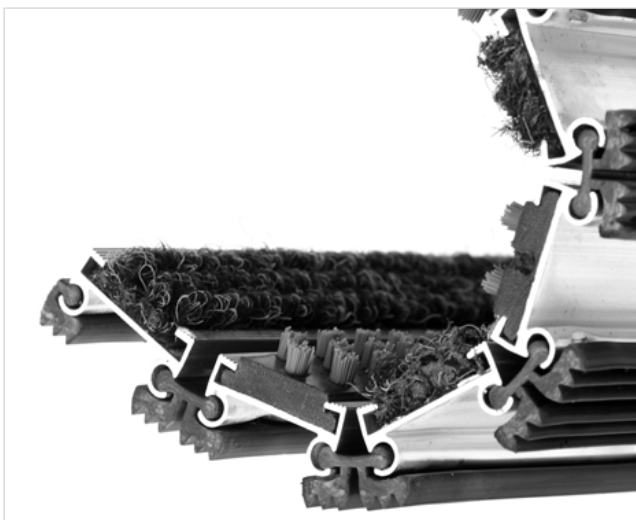

ZONA ČIŠĆENJA

VISINA (mm)

STILMAT EXECUTIVE

Lux četka/Rebrasta tkanina - otvoreni

Šifra: EOBL

Executive je aluminijumski otirač novijeg dizajna sa standardnim razmakom između profila. Ovaj model predstavlja "budget-friendly" opciju najtraženije visine otirača. Idealan za unutrašnju upotrebu i skupljanje krupne i sitne prljavštine i vlage. Visina - 25 mm. Fleksibilni "rolo" sistem, izuzetno praktičan i lak za održavanje. Pogodan za prelaženje kolicima. Mogućnost izrade u svim oblicima. Stilmat garantuje besprekoran glamur za svaki ulaz, jer je sinonim u izradi vrhunskih aluminijumskih otirača sa dugogodišnjom tradicijom.

Vrsta prljavštine: Krupna i sitna

Otpornost: Na sve vremeske uslove

Karakteristike: Prelaz kolicima

Završna obrada: Eloksirano

Mogućnost dodavanje Logotipa komapnije

STILMAT EXECUTIVE

Lux četka/Rebrasta tkanina - otvoreni