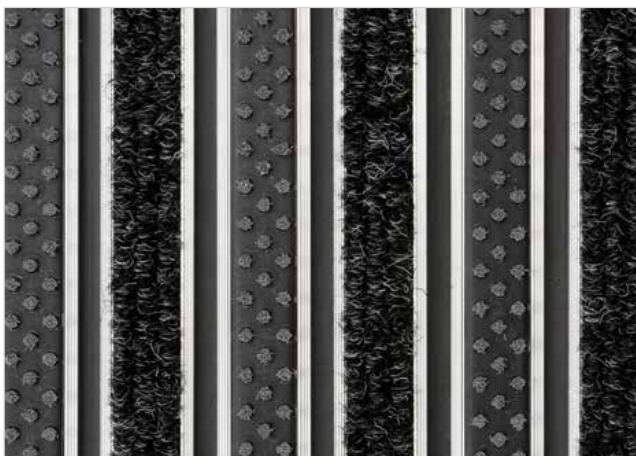

ZONA ČIŠĆENJA

VISINA (mm)

STILMAT EXECUTIVE

Lux četka/Rebrasta tkanina - otvoreni

Šifra: EOBL

Executive je aluminijumski otirač novijeg dizajna sa standardnim razmakom između profila. Ovaj model predstavlja "budget-friendly" opciju najtraženije visine otirača. Idealan za unutrašnju upotrebu i skupljanje krupne i sitne prljavštine i vlage. Visina - 25 mm. Fleksibilni "rolo" sistem, izuzetno praktičan i lak za održavanje. Pogodan za prelaženje kolicima. Mogućnost izrade u svim oblicima. Stilmat garantuje besprekoran glamur za svaki ulaz, jer je sinonim u izradi vrhunskih aluminijumskih otirača sa dugogodišnjom tradicijom.

Vrsta prljavštine: Krupna i sitna

Otpornost: Na sve vremeske uslove

Karakteristike: Prelaz kolicima

Završna obrada: Eloksirano

Mogućnost dodavanje Logotipa komapnije

STILMAT EXECUTIVE

Lux četka/Rebrasta tkanina - otvoreni