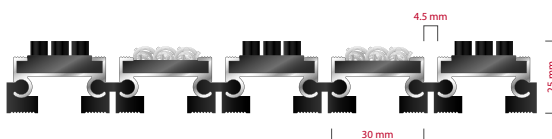

Vrsta prljavštine: Krupna i sitna

Otpornost: Na sve vremeske uslove

Karakteristike: Prelaz kolicima

Završna obrada: Eloksirano

Mogućnost dodavanje Logotipa komapnije

STILMAT EXECUTIVE

Lux četka/Rebrasta tkanina - otvoreni

Šifra: EOBL

| Model: | Executive (lux četka/rebrasta tkanina) |
|--|---|
| Idealan za: | Za skupljanje krupne i sitne prljavštine i vlage |
| Vrsta ispune: | Lux četkice i Rebrasta visokokvalitetana tkanina za javnu upotrebu (A+,EFL), 100% Polyester sa gel podlogom. Otporan pri svim vremenskim uslovima |
| Boja ispune: | Crna, siva braon.. |
| Verzija povezivanja profila: | Otvoreni sistem |
| Šifra: | EOBL |
| Visina (mm) cca: | 25 |
| Idealna pozicija na ulazu: | Natkrivene spoljne i prolazi |
| Zona čišćenja: I – II - III | II |
| Frekventnost ulaza: | Normalna |
| Broj posetilaca: | Dnevno do 1000 |
| Vrste kolica koje se mogu koristiti: | Bebi, invalidska, ručna i šoping kolica |
| Osnovna konstrukcija otirača: | Izrađeno od čvrstog aluminijuma sa zvučnom izolacijom od donje gume |
| Debljina aluminijumskih profila (mm): | 1.0 |
| Način povezivanja profila: | Jaka fleksibilna PVC povezujuća traka, celom dužinom profila |
| Standardni razmak između profila (mm): | 4.5mm |
| Otpornost na klizanje: | R 11 po standardu 51130 |
| Maksimalna širina/dužina profila po segmentu otirača (mm): | 6000 |
| Maksimalna dužina/pravac kretanja po segmentu otirača (mm): | Bilo koja |
| Težina pojedinačnog otirača po specifikaciji fabrike ili specifikaciji kupca | Maksimalna preporučena težina po otiraču je 45 kg |
| Dubina otvora za ovaj model (mm) * bez ugradnog rama: | 25 |
| Nosivost/izdržljivost kg/100cm ² | 1500 |
| Težina (kg/m ²) | 20 |
| Opcija logotipa | Gravirani logo |
| Kontakt | STILMAT |