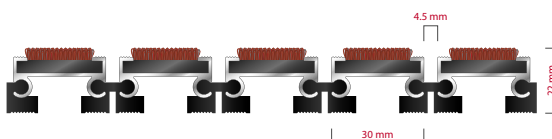

Vrsta prljavštine: Sitna

Otpornost: Na sve vremeske uslove

Karakteristike: Prelaz kolicima

Završna obrada: Eloksirano

Mogućnost dodavanje Logotipa komapnije

STILMAT EXECUTIVE

Tkanina - otvoreni

Šifra: EOC

Model:	EXECUTIVE (tkanina)
Idealan za:	Za skupljanje sitne prljavštine i vlage
Vrsta ispune:	Superupijajući visokokvalitetan tekstil. 100% Polyamid. Otporan pri svim vremenskim uslovima.
Boja ispune:	Crna, siva braon..
Verzija povezivanja profila:	Otvoreni sistem
Šifra:	EOC
Visina (mm) cca:	22
Idealna pozicija na ulazu:	Unutrašnja
Zona čišćenja: I – II - III	III
Frekventnost ulaza:	Normalna
Broj posetilaca:	Dnevno do 1000
Vrste kolica koje se mogu koristiti:	Bebi, invalidska, ručna i šoping kolica
Osnovna konstrukcija otirača:	Izrađeno od čvrstog aluminijuma sa zvučnom izolacijom od donje gume
Debljina aluminijumskih profila (mm):	1.0
Način povezivanja profila:	Jaka fleksibilna PVC povezujuća traka, celom dužinom profila
Standardni razmak između profila (mm):	4.5mm
Otpornost na klizanje:	R 11 po standardu 51130
Maksimalna širina/dužina profila po segmentu otirača (mm):	6000
Maksimalna dužina/pravac kretanja po segmentu otirača (mm):	Bilo koja
Težina pojedinačnog otirača po specifikaciji fabrike ili specifikaciji kupca	Maksimalna preporučena težina po otiraču je 45 kg
Dubina otvora za ovaj model (mm) * bez ugradnog rama:	22
Nosivost/izdržljivost kg/100cm ²	1500
Težina (kg/m ²)	19
Opcija logotipa	Gravirani logo
Kontakt	STILMAT