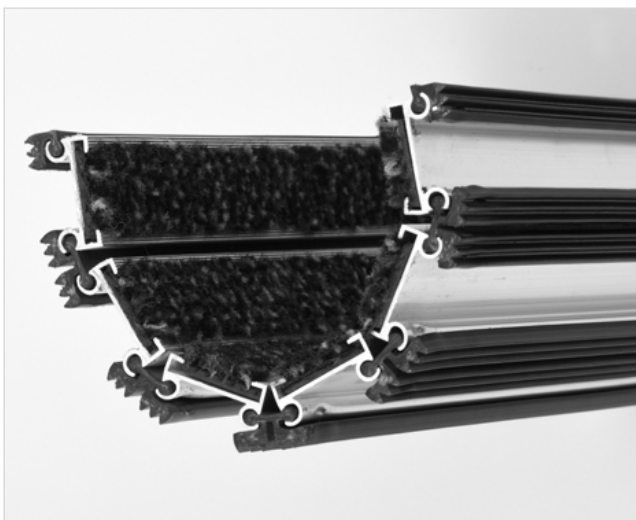

ZONA ČIŠĆENJA

VISINA (mm)

STILMAT EXECUTIVE

Tkanina - otvoreni

Šifra: EOC

Executive je aluminijumski otirač novijeg dizajna sa standardnim razmakom između profila. Ovaj model predstavlja "budget-friendly" opciju najtraženije visine otirača. Idealan za unutrašnju upotrebu i skupljanje sitne prljavštine i vlage. Visina - 22 mm. Fleksibilni "rolo" sistem, izuzetno praktičan i lak za održavanje. Pogodan za prelaženje kolicima. Mogućnost izrade u svim oblicima. Stilmat garantuje besprekoran glamur za svaki ulaz, jer je sinonim u izradi vrhunskih aluminijumskih otirača sa dugogodišnjom tradicijom.

Model:	EXECUTIVE (tkanina)
Idealan za:	Za skupljanje sitne prljavštine i vlage
Vrsta ispune:	Superupijajući visokokvalitetan tekstil. 100% Polyamid. Otporan pri svim vremenskim uslovima.
Boja ispune:	Crna, siva braon..
Verzija povezivanja profila:	Otvoreni sistem
Šifra:	EOC
Visina (mm) cca:	22
Idealna pozicija na ulazu:	Unutrašnja
Zona čišćenja: I – II - III	III
Frekventnost ulaza:	Normalna
Broj posetilaca:	Dnevno do 1000
Vrste kolica koje se mogu koristiti:	Bebi, invalidska, ručna i šoping kolica
Osnovna konstrukcija otirača:	Izrađeno od čvrstog aluminijuma sa zvučnom izolacijom od donje gume
Debljina aluminijumskih profila (mm):	1.0
Način povezivanja profila:	Jaka fleksibilna PVC povezujuća traka, celom dužinom profila
Standardni razmak između profila (mm):	4.5mm
Otpornost na klizanje:	R 11 po standardu 51130
Maksimalna širina/dužina profila po segmentu otirača (mm):	6000
Maksimalna dužina/pravac kretanja po segmentu otirača (mm):	Bilo koja
Težina pojedinačnog otirača po specifikaciji fabrike ili specifikaciji kupca	Maksimalna preporučena težina po otiraču je 45 kg
Dubina otvora za ovaj model (mm) * bez ugradnog rama:	22
Nosivost/izdržljivost kg/100cm ²	1500
Težina (kg/m ²)	19
Opcija logotipa	Gravirani logo
Kontakt	STILMAT