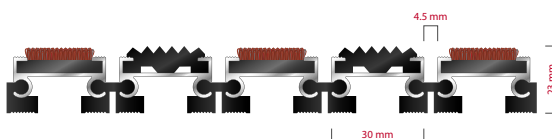

Vrsta prljavštine: Krupna i sitna

Otpornost: Na sve vremeske uslove

Karakteristike: Prelaz kolicima

Završna obrada: Eloksirano

Mogućnost dodavanja Logotipa komapnije

STILMAT EXECUTIVE

Guma/tkanina - otvoreni

Šifra: EORC

Model:	EXECUTIVE (guma/tkanina)
Idealan za:	Za skupljanje krupne i sitne prljavštine i vlage
Vrsta ispune:	Profilisana guma i superupijajući, visokokvalitetni tekstil, 100% Polyester. Otporan pri svim vremenskim uslovima
Boja ispune:	Crna, siva braon..
Verzija povezivanja profila:	Otvoreni sistem
Šifra:	EORC
Visina (mm) cca:	23
Idealna pozicija na ulazu:	Natkrivene spoljne zone i prolazi
Zona čišćenja: I – II - III	II
Frekventnost ulaza:	Normalna
Broj posetilaca:	Dnevno do 1000
Vrste kolica koje se mogu koristiti:	Bebi, invalidska, ručna i šoping kolica
Osnovna konstrukcija otirača:	Izrađeno od čvrstog aluminijuma sa zvučnom izolacijom od donje gume
Debljina aluminijumskih profila (mm):	1.0
Način povezivanja profila:	Jaka fleksibilna PVC povezujuća traka, celom dužinom profila
Standardni razmak između profila (mm):	4.5mm
Otpornost na klizanje:	R 11 po standardu 51130
Maksimalna širina/ Dužina profila po segmentu otirača (mm):	6000
Maksimalna dužina/pravac kretanja po segmentu otirača (mm):	Bilo koja
Težina pojedinačnog otirača po specifikaciji fabrike ili specifikaciji kupca	Maksimalna preporučena težina po otiraču je 45 kg
Dubina otvora za ovaj model (mm) * bez ugradnog rama:	23
Nosivost/izdržljivost kg/100cm ²	1500
Težina (kg/m ²)	19
Opcija logotipa	Gravirani logo
Kontakt	STILMAT