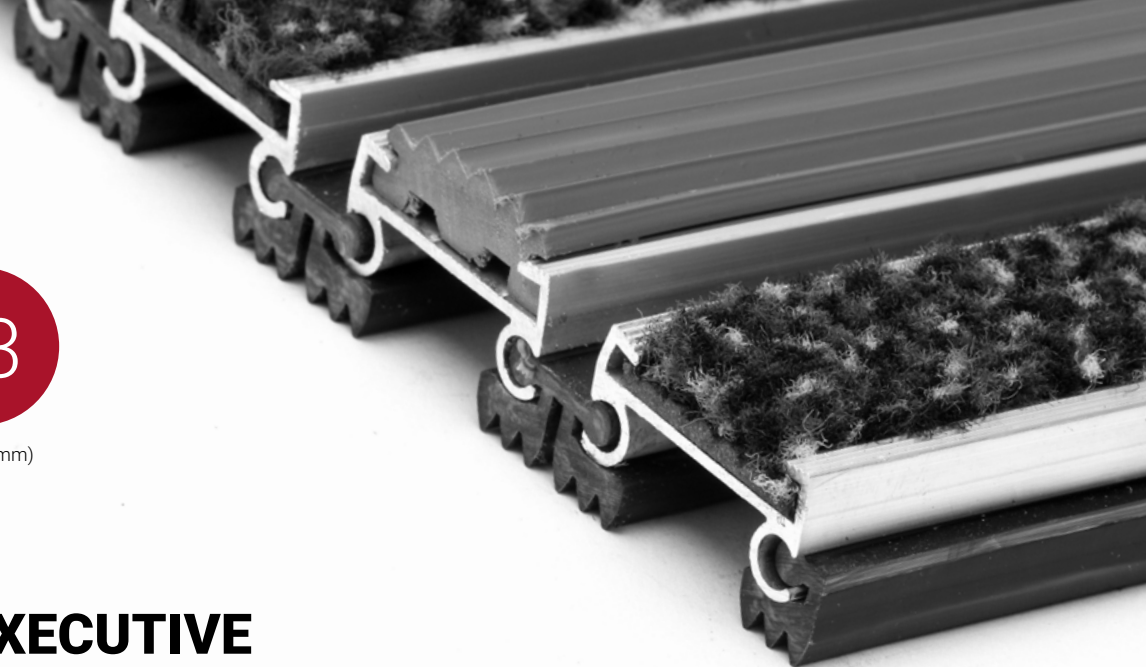

ZONA ČIŠĆENJA

VISINA (mm)

STILMAT EXECUTIVE

Guma/tkanina - otvoreni

Šifra: EORC

Executive je aluminijumski otirač novijeg dizajna sa standardnim razmakom između profila. Ovaj model predstavlja "budget-friendly" opciju najtraženije visine otirača. Idealan za unutrašnju upotrebu i skupljanje krupne i sitne prljavštine i vlage. Visina - 23 mm. Fleksibilni "rolo" sistem, izuzetno praktičan i lak za održavanje. Pogodan za prelaženje kolicima. Mogućnost izrade u svim oblicima. Stilmat garantuje besprekoran glamur za svaki ulaz, jer je sinonim u izradi vrhunskih aluminijumskih otirača sa dugogodišnjom tradicijom.

Šifra: EORC

Model:	EXECUTIVE (guma/tkanina)
Idealan za:	Za skupljanje krupne i sitne prljavštine i vlage
Vrsta ispune:	Profilisana guma i superupijajući, visokokvalitetni tekstil, 100% Polyester. Otporan pri svim vremenskim uslovima
Boja ispune:	Crna, siva braon..
Verzija povezivanja profila:	Otvoreni sistem
Šifra:	EORC
Visina (mm) cca:	23
Idealna pozicija na ulazu:	Natkrivene spoljne zone i prolazi
Zona čišćenja: I – II - III	II
Frekventnost ulaza:	Normalna
Broj posetilaca:	Dnevno do 1000
Vrste kolica koje se mogu koristiti:	Bebi, invalidska, ručna i šoping kolica
Osnovna konstrukcija otirača:	Izrađeno od čvrstog aluminijuma sa zvučnom izolacijom od donje gume
Debljina aluminijumskih profila (mm):	1.0
Način povezivanja profila:	Jaka fleksibilna PVC povezujuća traka, celom dužinom profila
Standardni razmak između profila (mm):	4.5mm
Otpornost na klizanje:	R 11 po standardu 51130
Maksimalna širina/ Dužina profila po segmentu otirača (mm):	6000
Maksimalna dužina/pravac kretanja po segmentu otirača (mm):	Bilo koja
Težina pojedinačnog otirača po specifikaciji fabrike ili specifikaciji kupca	Maksimalna preporučena težina po otiraču je 45 kg
Dubina otvora za ovaj model (mm) * bez ugradnog rama:	23
Nosivost/izdržljivost kg/100cm ²	1500
Težina (kg/m ²)	19
Opcija logotipa	Gravirani logo
Kontakt	STILMAT