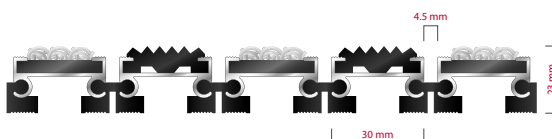

Vrsta prljavštine: Krupna i sitna

Otpornost: Na sve vremeske uslove

Karakteristike: Prelaz kolicima

Završna obrada: Elokisirano

Mogućnost dodavanja Logotipa komapnije

STILMAT EXECUTIVE

Guma/Rebrasta tkanina - otvoreni

Šifra: EORL

Model:	EXECUTIVE (guma/rebrasta tkanina)
Idealan za:	Za skupljanje krupne i sitne prljavštine i vlage
Vrsta ispune:	Profilisana guma i Rebrasta visokokvalitetana tkanina za javnu upotrebu (A+,EFL), 100% Polyester sa gel podlogom. Otporan pri svim vremenskim uslovima
Boja ispune:	Crna, siva braon..
Verzija povezivanja profila:	Otvoreni sistem
Šifra:	EORL
Visina (mm) cca:	23
Idealna pozicija na ulazu:	Natkrivene spoljne zone i prolazi
Zona čišćenja: I – II - III	II
Frekventnost ulaza:	Normalna
Broj posetilaca:	Dnevno do 1000
Vrste kolica koje se mogu koristiti:	Bebi, invalidska, ručna i šoping kolica
Osnovna konstrukcija otirača:	Izrađeno od čvrstog aluminijuma sa zvučnom izolacijom od donje gume
Debljina aluminijumskih profila (mm):	1.0
Način povezivanja profila:	Jaka fleksibilna PVC povezujuća traka, celom dužinom profila
Standardni razmak između profila (mm):	4.5mm
Otpornost na klizanje:	R 11 po standardu 51130
Maksimalna širina/ Dužina profila po segmentu otirača (mm):	6000
Maksimalna dužina/pravac kretanja po segmentu otirača (mm):	Bilo koja
Težina pojedinačnog otirača po specifikaciji fabrike ili specifikaciji kupca	Maksimalna preporučena težina po otiraču je 45 kg
Dubina otvora za ovaj model (mm) * bez ugradnog rama:	20
Nosivost/izdržljivost kg/100cm ²	1500
Težina (kg/m ²)	18
Opcija logotipa	Gravirani logo
Kontakt	STILMAT