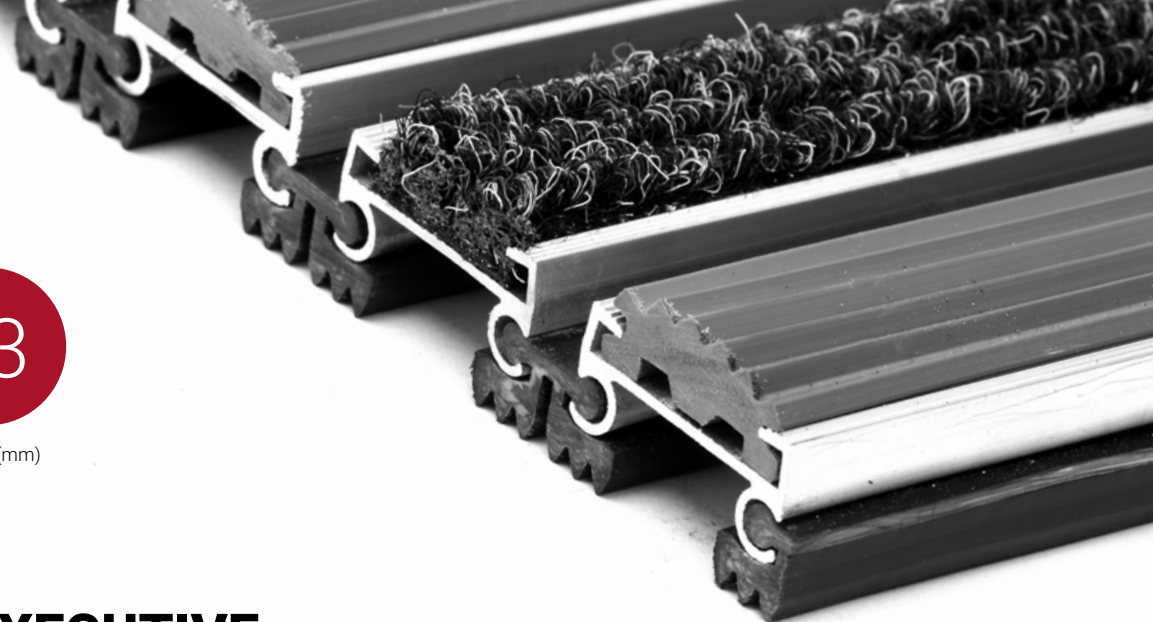

ZONA ČIŠĆENJA

VISINA (mm)

STILMAT EXECUTIVE

Guma/Rebrasta tkanina - otvoreni

Šifra: EORL

Executive je aluminijumski otirač novijeg dizajna sa standardnim razmakom između profila. Ovaj model predstavlja "budget-friendly" opciju najtraženije visine otirača. Idealan za unutrašnju upotrebu i skupljanje krupne i sitne prljavštine i vlage. Visina - 23 mm. Fleksibilni "rolo" sistem, izuzetno praktičan i lak za održavanje. Pogodan za prelaženje kolicima. Mogućnost izrade u svim oblicima. Stilmat garantuje besprekoran glamur za svaki ulaz, jer je sinonim u izradi vrhunskih aluminijumskih otirača sa dugogodišnjom tradicijom.

Šifra: EORL

Model:	EXECUTIVE (guma/rebrasta tkanina)
Idealan za:	Za skupljanje krupne i sitne prljavštine i vlage
Vrsta ispune:	Profilisana guma i Rebrasta visokokvalitetana tkanina za javnu upotrebu (A+,EFL), 100% Polyester sa gel podlogom. Otporan pri svim vremenskim uslovima
Boja ispune:	Crna, siva braon..
Verzija povezivanja profila:	Otvoreni sistem
Šifra:	EORL
Visina (mm) cca:	23
Idealna pozicija na ulazu:	Natkrivene spoljne zone i prolazi
Zona čišćenja: I – II - III	II
Frekventnost ulaza:	Normalna
Broj posetilaca:	Dnevno do 1000
Vrste kolica koje se mogu koristiti:	Bebi, invalidska, ručna i šoping kolica
Osnovna konstrukcija otirača:	Izrađeno od čvrstog aluminijuma sa zvučnom izolacijom od donje gume
Debljina aluminijumskih profila (mm):	1.0
Način povezivanja profila:	Jaka fleksibilna PVC povezujuća traka, celom dužinom profila
Standardni razmak između profila (mm):	4.5mm
Otpornost na klizanje:	R 11 po standardu 51130
Maksimalna širina/ Dužina profila po segmentu otirača (mm):	6000
Maksimalna dužina/pravac kretanja po segmentu otirača (mm):	Bilo koja
Težina pojedinačnog otirača po specifikaciji fabrike ili specifikaciji kupca	Maksimalna preporučena težina po otiraču je 45 kg
Dubina otvora za ovaj model (mm) * bez ugradnog rama:	20
Nosivost/izdržljivost kg/100cm ²	1500
Težina (kg/m ²)	18
Opcija logotipa	Gravirani logo
Kontakt	STILMAT