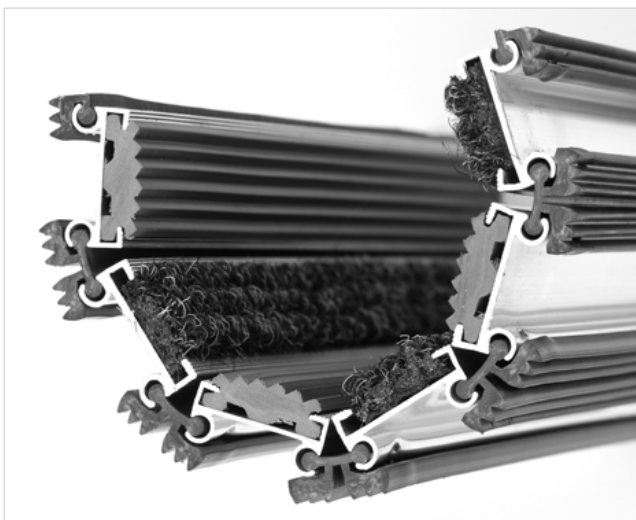

ZONA ČIŠĆENJA

VISINA (mm)

STILMAT EXECUTIVE

Guma/Rebrasta tkanina - otvoreni

Šifra: EORL

Executive je aluminijumski otirač novijeg dizajna sa standardnim razmakom između profila. Ovaj model predstavlja "budget-friendly" opciju najtraženije visine otirača. Idealan za unutrašnju upotrebu i skupljanje krupne i sitne prljavštine i vlage. Visina - 23 mm. Fleksibilni "rolo" sistem, izuzetno praktičan i lak za održavanje. Pogodan za prelaženje kolicima. Mogućnost izrade u svim oblicima. Stilmat garantuje besprekoran glamur za svaki ulaz, jer je sinonim u izradi vrhunskih aluminijumskih otirača sa dugogodišnjom tradicijom.

Vrsta prljavštine: Krupna i sitna

Otpornost: Na sve vremeske uslove

Karakteristike: Prelaz kolicima

Završna obrada: Elokisirano

Mogućnost dodavanja Logotipa komapnije

STILMAT EXECUTIVE

Guma/Rebrasta tkanina - otvoreni