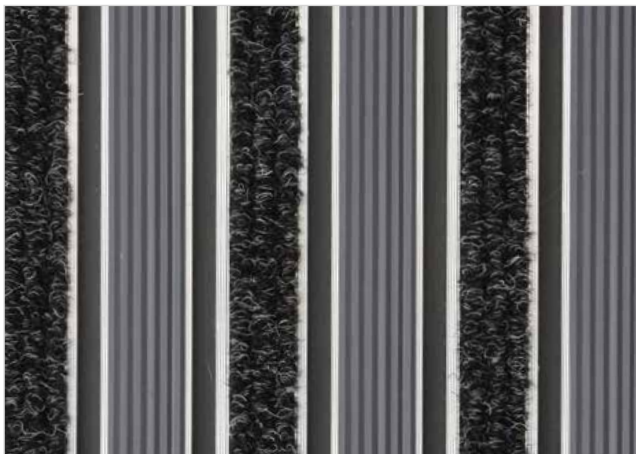

ZONA ČIŠĆENJA

VISINA (mm)

STILMAT EXECUTIVE

Guma/Rebrasta tkanina - otvoreni

Šifra: EORL

Executive je aluminijumski otirač novijeg dizajna sa standardnim razmakom između profila. Ovaj model predstavlja "budget-friendly" opciju najtraženije visine otirača. Idealan za unutrašnju upotrebu i skupljanje krupne i sitne prljavštine i vlage. Visina - 23 mm. Fleksibilni "rolo" sistem, izuzetno praktičan i lak za održavanje. Pogodan za prelaženje kolicima. Mogućnost izrade u svim oblicima. Stilmat garantuje besprekoran glamur za svaki ulaz, jer je sinonim u izradi vrhunskih aluminijumskih otirača sa dugogodišnjom tradicijom.

Vrsta prljavštine: Krupna i sitna

Otpornost: Na sve vremeske uslove

Karakteristike: Prelaz kolicima

Završna obrada: Elokisirano

Mogućnost dodavanja Logotipa komapnije

STILMAT EXECUTIVE

Guma/Rebrasta tkanina - otvoreni