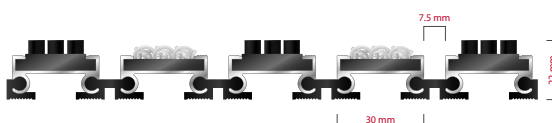

Vrsta prljavštine: Krupna i sitna

Otpornost: Na sve vremeske uslove

Karakteristike: Prelaz kolicima

Završna obrada: Eloksirano

Mogućnost dodavanje Logotipa komapnije

STILMAT MAGNAT

Lux četka/Rebrasta tkanina - otvoreni

Šifra: COBL

Model:	MAGNAT (lux četka/rebrasta tkanina)
Idealan za:	Za skupljanje krupne i sitne prljavštine i vlage
Vrsta ispune:	Lux četkice i rebrasta visokokvalitetana tkanina za javnu upotrebu (A+,EFL), 100% Polyester sa gel podlogom. Otporan pri svim vremenskim uslovima
Boja ispune:	Crna, siva braon..
Verzija povezivanja profila:	Otvoreni sistem
Šifra:	COBL
Visina (mm) cca:	22
Idealna pozicija na ulazu:	Natkrivene spoljne i prolazi
Zona čišćenja: I – II - III	II
Frekventnost ulaza:	Normalna
Broj posetilaca:	Dnevno do 1000
Vrste kolica koje se mogu koristiti:	Bebi, invalidska, ručna i šoping kolica
Osnovna konstrukcija otirača:	Izrađeno od čvrstog aluminijuma sa zvučnom izolacijom od donje gume
Debljina aluminijumskih profila (mm):	1.0
Način povezivanja profila:	Jaka fleksibilna PVC povezujuća traka, celom dužinom profila
Standardni razmak između profila (mm):	7.5mm
Otpornost na klizanje:	R 11 po standardu 51130
Maksimalna širina/dužina profila po segmentu otirača (mm):	6000
Maksimalna dužina/pravac kretanja po segmentu otirača (mm):	Bilo koja
Težina pojedinačnog otirača po specifikaciji fabrike ili specifikaciji kupca	Maksimalna preporučena težina po otiraču je 45 kg
Dubina otvora za ovaj model (mm) * bez ugradnog rama:	22
Nosivost/izdržljivost kg/100cm ²	1500
Težina (kg/m ²)	18
Opcija logotipa	Gravirani logo
Kontakt	STILMAT