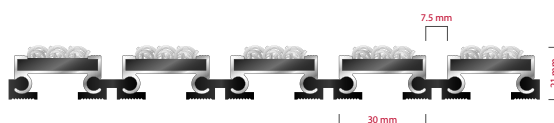

Vrsta prljavštine: Sitna

Otpornost: Na sve vremeske uslove

Karakteristike: Prelaz kolicima

Završna obrada: Eloksirano

Mogućnost dodavanje
Logotipa komapnije

STILMAT MAGNAT

Rebrasta tkanina - otvoreni

Šifra: COL

Model:	MAGNAT (rebrasta tkanina)
Idealan za:	Za skupljanje sitne prljavštine i vlage
Vrsta ispune:	Rebrasta visokokvalitetana tkanina za javnu upotrebu (A+,EFL), 100% Polyester sa gel podlogom. Otporan pri svim vremenskim uslovima
Boja ispune:	Crna, siva braon..
Verzija povezivanja profila:	Otvoreni sistem
Šifra:	COL
Visina (mm) cca:	21
Idealna pozicija na ulazu:	Unutrašnja
Zona čišćenja: I – II - III	III
Frekventnost ulaza:	Normalna
Broj posetilaca:	Dnevno do 1000
Vrste kolica koje se mogu koristiti:	Bebi, invalidska, ručna i šoping kolica
Osnovna konstrukcija otirača:	Izrađeno od čvrstog aluminijuma sa zvučnom izolacijom od donje gume
Debljina aluminijumskih profila (mm):	1.0
Način povezivanja profila:	Jaka fleksibilna PVC povezujuća traka, celom dužinom profila
Standardni razmak između profila (mm):	7.5mm
Otpornost na klizanje:	R 11 po standardu 51130
Maksimalna širina/dužina profila po segmentu otirača (mm):	6000
Maksimalna dužina/pravac kretanja po segmentu otirača (mm):	Bilo koja
Težina pojedinačnog otirača po specifikaciji fabrike ili specifikaciji kupca	Maksimalna preporučena težina po otiraču je 45 kg
Dubina otvora za ovaj model (mm) * bez ugradnog rama:	20
Nosivost/izdržljivost kg/100cm ²	1500
Težina (kg/m ²)	20
Opcija logotipa	Gravirani logo
Kontakt	STILMAT