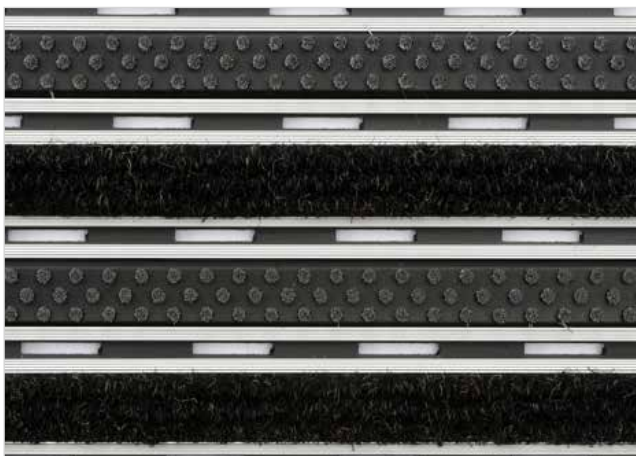

## STILMAT MOGUL

Lux četka/Rebrasta tkanina - otvoreni

Šifra: MOBL

Mogul je ekonomičan aluminijumski otirač, pogodan za sve ulaze sa manjom frekvencijom prolaznika. Idealan za unutrašnju upotrebu za skupljanje krupne i sitne prljavštine i vlage. Eloksirani aluminijum, visina 18 mm. Fleksibilni "rolo" sistem, izuzetno praktičan i lak za održavanje. Pogodan za prelaženje kolicima. Mogućnost izrade u svim oblicima. Stilmat garantuje besprekoran glamur za svaki ulaz, jer je sinonim u izradi vrhunskih aluminijumskih otirača sa dugogodišnjom tradicijom.