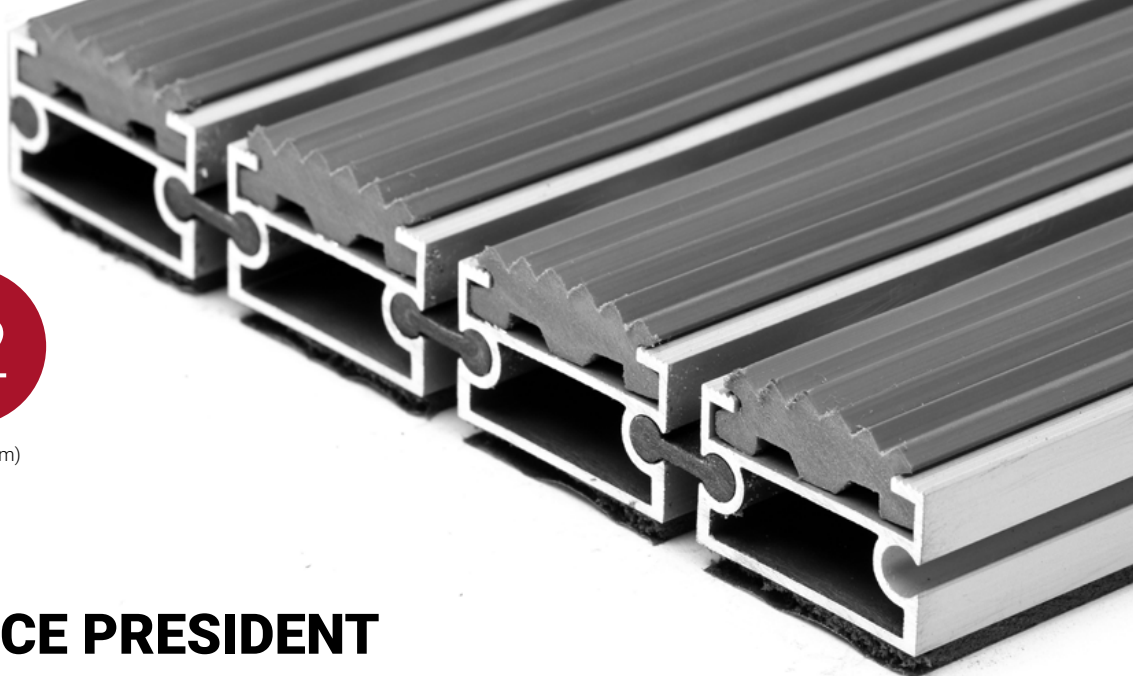

ZONA ČIŠĆENJA

VISINA (mm)

STILMAT VICE PRESIDENT

Guma - otvoreni

Šifra: VOR

VICE PRESIDENT je aluminijumski model otirača najstandardnije i najtraženije visine. Po svojim karakteristikama spada u "budget-friendly" modele, a ispunjava sve osnovne karakteristike sličnih Stilmat modela. Pogodan za spoljašnju upotrebu sa visokom frekvencijom prolaznika. Idealan za skupljanje krupne prljavštine. Visine 22 mm. Pogodan za prelazak kolicima. Mogućnost izrade u svim oblicima. Stilmat garantuje besprekoran glamur za svaki ulaz, jer je sinonim u izradi vrhunskih aluminijumskih otirača sa dugogodišnjom tradicijom.

Model:	VICE PRESIDENT (guma - otvoreni)
Idealan za:	Za skupljanje krupne prljavštine
Vrsta ispune:	Profilisana gumena ispuna. Otporan pri svim vremenskim uslovima
Boja ispune:	Crna, siva braon..
Verzija povezivanja profila:	Otvoreni sistem
Šifra:	VOR
Visina (mm) cca:	22
Idealna pozicija na ulazu:	Spoljašnja
Zona čišćenja: I – II - III	I
Frekventnost ulaza:	Visoka
Broj posetilaca:	Dnevno preko 2000
Vrste kolica koje se mogu koristiti:	Bebi, invalidska, ručna i šoping kolica
Osnovna konstrukcija otirača:	Izrađeno od čvrstog aluminijuma sa penastom zvučnom izolacijom ispod profila
Debljina aluminijumskih profila (mm):	1.2
Način povezivanja profila:	Jaka fleksibilna PVC povezujuća traka, celom dužinom profila
Standardni razmak između profila (mm):	5mm (opciono 3mm za automatska i kružna vrata)
Otpornost na klizanje:	R 9 po standardu DIN 51130
Maksimalna širina/ dužina profila po segmentu otirača (mm):	6000
Maksimalna dužina/pravac kretanja po segmentu otirača (mm):	Bilo koja
Težina pojedinačnog otirača po specifikaciji fabrike ili specifikaciji kupca	Maksimalna preporučena težina po otiraču je 45 kg
Dubina otvora za ovaj model (mm) * bez ugradnog rama:	22
Nosivost/izdržljivost kg/100cm ²	2000
Težina (kg/m ²)	20
Opcija logotipa	Logo u gumi, led, gravirani logo
Kontakt	STILMAT