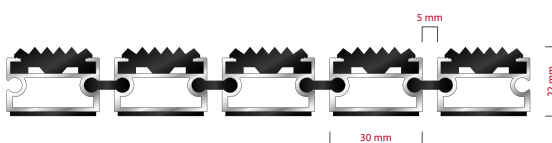

Vrsta prljavštine: Krupna

Otpornost: Na sve vremeske uslove

Karakteristike: Prelaz kolicima

Završna obrada: Eloksirano

Mogućnost dodavanje Logotipa komapnije

STILMAT VICE PRESIDENT

Guma - otvoreni

Šifra: VOR

Model:	VICE PRESIDENT (guma - otvoreni)
Idealan za:	Za skupljanje krupne prljavštine
Vrsta ispune:	Profilisana gumena ispuna. Otporan pri svim vremenskim uslovima
Boja ispune:	Crna, siva braon..
Verzija povezivanja profila:	Otvoreni sistem
Šifra:	VOR
Visina (mm) cca:	22
Idealna pozicija na ulazu:	Spoljašnja
Zona čišćenja: I – II - III	I
Frekventnost ulaza:	Visoka
Broj posetilaca:	Dnevno preko 2000
Vrste kolica koje se mogu koristiti:	Bebi, invalidska, ručna i šoping kolica
Osnovna konstrukcija otirača:	Izrađeno od čvrstog aluminijuma sa penastom zvučnom izolacijom ispod profila
Debljina aluminijumskih profila (mm):	1.2
Način povezivanja profila:	Jaka fleksibilna PVC povezujuća traka, celom dužinom profila
Standardni razmak između profila (mm):	5mm (opciono 3mm za automatska i kružna vrata)
Otpornost na klizanje:	R 9 po standardu DIN 51130
Maksimalna širina/ dužina profila po segmentu otirača (mm):	6000
Maksimalna dužina/pravac kretanja po segmentu otirača (mm):	Bilo koja
Težina pojedinačnog otirača po specifikaciji fabrike ili specifikaciji kupca	Maksimalna preporučena težina po otiraču je 45 kg
Dubina otvora za ovaj model (mm) * bez ugradnog rama:	22
Nosivost/izdržljivost kg/100cm ²	2000
Težina (kg/m ²)	20
Opcija logotipa	Logo u gumi, led, gravirani logo
Kontakt	STILMAT